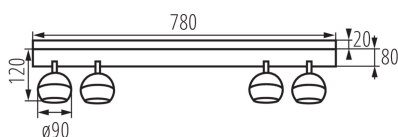

VŠEOBECNÉ ÚDAJE:

Barva: černá

Místo montáže: k usazení na zeď, k usazení na strop

Místo použití: uvnitř

Minimální vzdálenost od osvětlovaného objektu: 0,5m

Délka [mm]: 780

Šířka [mm]: 80

Výška [mm]: 140

Rozsah okolních teplot, kterým může být výrobek vystaven [°C]: 5÷25

Materiál korpusu: hliníková slitina

Typ přípojky: šroubová svorkovnice

Rozsah průměrů používaných vodičů [mm²]: 0,75÷1,5

Svítidlo pohyblivé v horizontálním rozsahu [°]: 335

Svítidlo pohyblivé ve vertikální rozsahu [°]: 315

Stupeň krytí IP: 20

Přisazené svítidlo

LOGISTICKÉ ÚDAJE:

Způsob balení: 4

Počet kusů v druhém balení : 1

Počet kusů v hromadném balení: 4

Čistá jednotková hmotnost [g]: 1420

Gramáž [g]: 1807.5

Délka jednotkového balení [cm]: 82.5

Šířka jednotkového balení [cm]: 9.5

Výška jednotkového balení [cm]: 14

Hmotnost kartonu [kg]: 7.23

Šířka kartonu [cm]: 21

Výška kartonu [cm]: 30

Délka kartonu [cm]: 85