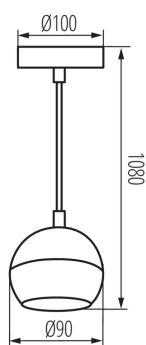

33682 GALOBA C 1xGU10 W

Závěsná lampa

5905339336828

Kanlux GALOBA je kompletní řada svítidel, která se skládá ze závěsných svítidel (GALOBA C), nástěnných svítidel (GALOBA W) a nástěnno-stropních svítidel. Závěsná svítidla Kanlux GALOBA C lze úspěšně použít při osvětlení ostrůvků nebo stolů, nástěnnostropní svítidla GALOBA (od 1 do 4 světelných bodů) lze použít v obývacím pokoji, předsíni nebo ložnici. Aranžmá doplní nástěnná svítidla GALOBA W se zabudovaným vypínačem. Celá řada svítidel Kanlux GALOBA má odnímatelné stínidlo, díky kterému můžeme rychle a pohodlně vyměnit světelné zdroje. Maximální výška světelného zdroje u svítidel GALOBA je 55mm. Doporučujeme používat zdroje Kanlux SMART (S GU10) nebo IQ-LED LIFE (IQ LED L GU10).

VŠEOBECNÉ ÚDAJE:

Barva: bílá

Místo montáže: k usazení na strop

Místo použití: uvnitř

Minimální vzdálenost od osvětlovaného objektu: 0,5m

Výška [mm]: 1080

Průměr [mm]: 100

TECHNICKÉ ÚDAJE:

Materiál korpusu: hliníková slitina

Typ přípojky: šroubová svorkovnice

Rozsah průměrů používaných vodičů [mm²]: 0,75÷1,5

Stupeň krytí IP: 20

LOGISTICKÉ ÚDAJE:

Způsob balení: 20

Počet kusů v druhém balení: 1

Hmotnost kartonu [kg]: 12.3

Šířka kartonu [cm]: 61.5

Výška kartonu [cm]: 43

Délka kartonu [cm]: 74.5

Objem kartonu [m³]: 0.197015

DALŠÍ INFORMACE:

- Maximální výška světelného zdroje 55mm