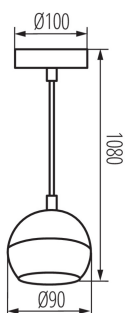

Závěsná lampa

5905339336835

Kanlux GALOBA je kompletní řada svítidel, která se skládá ze závěsných svítidel (GALOBA C), nástěnných svítidel (GALOBA W) a nástěnno-stropních svítidel. Závěsná svítidla Kanlux GALOBA C lze úspěšně použít při osvětlení ostrůvků nebo stolů, nástěnno-stropní svítidla GALOBA (od 1 do 4 světelných bodů) lze použít v obývacím pokoji, předsíni nebo ložnici. Aranžmá doplní nástěnná svítidla GALOBA W se zabudovaným vypínačem. Celá řada svítidel Kanlux GALOBA má odnímatelné stínidlo, díky kterému můžeme rychle a pohodlně vyměnit světelné zdroje. Maximální výška světelného zdroje u svítidel GALOBA je 55mm. Doporučujeme používat zdroje Kanlux SMART (S GU10) nebo iQ-LED LIFE (IQ LED L GU10).

VŠEOBECNÉ ÚDAJE:

Barva: černá

Místo montáže: k usazení na strop

Místo použití: uvnitř

Minimální vzdálenost od osvětlovaného objektu: 0,5m

Výška [mm]: 1080

Průměr [mm]: 100

TECHNICKÉ ÚDAJE:

Materiál korpusu: hliníková slitina

Typ přípojky: šroubová svorkovnice

Rozsah průměrů používaných vodičů [mm²]: 0,75÷1,5

Stupeň krytí IP: 20

LOGISTICKÉ ÚDAJE:

Způsob balení: 20

Počet kusů v druhém balení: 1

Hmotnost kartonu [kg]: 12.3

Šířka kartonu [cm]: 61.5

Výška kartonu [cm]: 43

Délka kartonu [cm]: 74.5

Objem kartonu [m³]: 0.197015

DALŠÍ INFORMACE:

- Maximální výška světelného zdroje 55mm