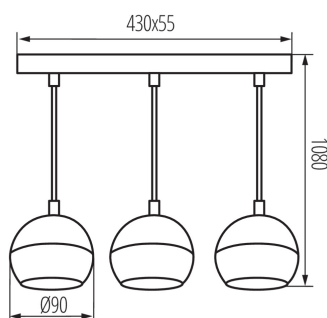

## 33684 GALOBA C 3xGU10 W

Závěsná lampa

5905339336842

Kanlux GALOBA je kompletní řada svítidel, která se skládá ze závěsných svítidel (GALOBA C), nástěnných svítidel (GALOBA W) a nástěnno-stropních svítidel. Závěsná svítidla Kanlux GALOBA C lze úspěšně použít při osvětlení ostrůvků nebo stolů, nástěnnostropní svítidla GALOBA (od 1 do 4 světelných bodů) lze použít v obývacím pokoji, předsíni nebo ložnici. Aranžmá doplní nástěnná svítidla GALOBA W se zabudovaným vypínačem. Celá řada svítidel Kanlux GALOBA má odnímatelné stínidlo, díky kterému můžeme rychle a pohodlně vyměnit světelné zdroje. Maximální výška světelného zdroje u svítidel GALOBA je 55mm. Doporučujeme používat zdroje Kanlux SMART (S GU10) nebo iQ-LED LIFE (IQ LED L GU10).

### VŠEOBECNÉ ÚDAJE:

**Barva:** bílá

**Místo montáže:** k usazení na strop

**Místo použití:** uvnitř

**Minimální vzdálenost od osvětlovaného objektu:** 0,5m

**Délka [mm]:** 430

**Šířka [mm]:** 55

**Výška [mm]:** 1080

**Průměr [mm]:** 90

### **DALŠÍ INFORMACE:**

- Maximální výška světelného zdroje 55mm