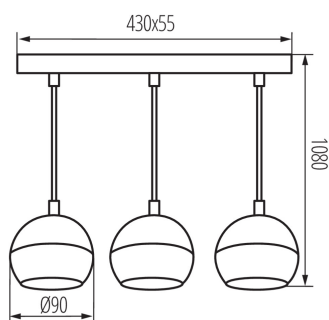

## 33685 GALOBA C 3xGU10 B

Závěsná lampa

5905339336859

Kanlux GALOBA je kompletní řada svítidel, která se skládá ze závěsných svítidel (GALOBA C), nástěnných svítidel (GALOBA W) a nástěnno-stropních svítidel. Závěsná svítidla Kanlux GALOBA C lze úspěšně použít při osvětlení ostrůvků nebo stolů, nástěnnostropní svítidla GALOBA (od 1 do 4 světelných bodů) lze použít v obývacím pokoji, předsíni nebo ložnici. Aranžmá doplní nástěnná svítidla GALOBA W se zabudovaným vypínačem. Celá řada svítidel Kanlux GALOBA má odnímatelné stínidlo, díky kterému můžeme rychle a pohodlně vyměnit světelné zdroje. Maximální výška světelného zdroje u svítidel GALOBA je 55mm. Doporučujeme používat zdroje Kanlux SMART (S GU10) nebo iQ-LED LIFE (IQ LED L GU10).

### VŠEOBECNÉ ÚDAJE:

**Barva:** černá

**Místo montáže:** k usazení na strop

**Místo použití:** uvnitř

**Minimální vzdálenost od osvětlovaného objektu:** 0,5m

**Délka [mm]:** 430

**Šířka [mm]:** 55

**Výška [mm]:** 1080

**Průměr [mm]:** 90

### **DALŠÍ INFORMACE:**

- Maximální výška světelného zdroje 55mm