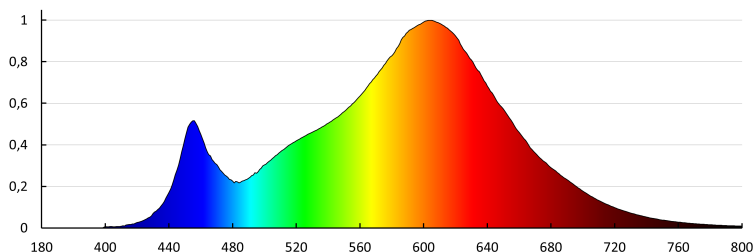

DALŠÍ INFORMACE:

- montážní krabička součástí balení