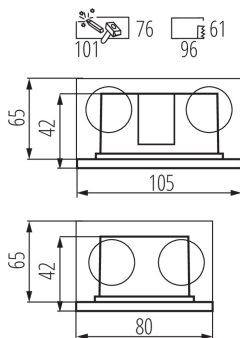

Vestavné svítidlo

5905339336903

Kanlux GLASI LED je řada vestavných svítidel. Díky jednoduchému tvaru a třem barvám (černé, grafitové a bílé) jsou svítidla Kanlux GLASI LED ideální k osvětlení stěn, fasád budov a schodišť (v obytných i veřejných budovách), což jim dodává jedinečný charakter.

VŠEOBECNÉ ÚDAJE:

Barva: bílá

Místo montáže: k zabudování do zdi

Místo použití: uvnitř i vně

Minimální vzdálenost od osvětlovaného objektu: 0,1m

Možnost spolupráce se stmívačem: ne

Montážní krabice v balení: ano

Vyměnitelný světelný zdroj: ne

Výrobek není určen k pokrytí termoizolačním materiálem: ano

Délka [mm]: 105

Šířka [mm]: 80

Výška [mm]: 42

Montážní otvor [mm]: 96x61

Hloubka [mm]: 42

Integrovaný LED zdroj světla: ano

TECHNICKÉ ÚDAJE:

Jmenovité napětí [V]: 220-240 AC

Jmenovitá frekvence [Hz]: 50

Maximální výkon [W]: 3

Třída ochrany před úrazem elektrickým proudem: II

Typ diody: LED SMD

Světelný tok [lm]: 130

Užitečný světelný tok světelného zdroje světla Φ_{use} [lm]: 130

Užitečný světelný tok světelného zdroje světla Φ_{use} [lm]: w
szerokim stożku (120°)

Barva světla: teplá bílá

Náhradní teplota chromatičnosti [K]: 3000

Stálost barev v násobcích MacAdamovy elipsy: 6

Index podání barev: 80

Životnost [h]: 30000

Počet cyklů zap/vyp: 15000

Úhel svícení [°]: 120

Světelná účinnost [lm/W]: 43

Rozsah okolních teplot, kterým může být výrobek vystaven [°C]: -10 : 35

Materiál korpusu: hliníková slitina