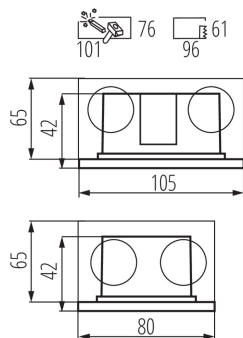

Vestavné svítidlo

5905339336910

Kanlux GLASI LED je řada vestavných svítidel. Díky jednoduchému tvaru a třem barvám (černé, grafitové a bílé) jsou svítidla Kanlux GLASI LED ideální k osvětlení stěn, fasád budov a schodišť (v obytných i veřejných budovách), což jim dodává jedinečný charakter.

VŠEOBECNÉ ÚDAJE:

Barva: černá

Místo montáže: k zabudování do zdi

Místo použití: uvnitř i vně

Minimální vzdálenost od osvětlovaného objektu: 0,1m

Možnost spolupráce se stmívačem: ne

Montážní krabice v balení: ano

Vyměnitelný světelný zdroj: ne

Výrobek není určen k pokrytí termoizolačním materiálem: ano

Délka [mm]: 105

Šířka [mm]: 80

Výška [mm]: 42

Montážní otvor [mm]: 96x61

Hloubka [mm]: 42

Integrovaný LED zdroj světla: ano

TECHNICKÉ ÚDAJE:

Jmenovité napětí [V]: 220-240 AC

Jmenovitá frekvence [Hz]: 50

Maximální výkon [W]: 3

Třída ochrany před úrazem elektrickým proudem: II

Typ diody: LED SMD

Světelný tok [lm]: 130

Užitečný světelný tok světelného zdroje světla Φ_{use} [lm]: 235

Užitečný světelný tok světelného zdroje světla Φ_{use} [lm]: w
szerokim stożku (120°)

Barva světla: teplá bílá

Náhradní teplota chromatičnosti [K]: 3000

Stálost barev v násobcích MacAdamovy elipsy: 6

Index podání barev: 80

Životnost [h]: 30000

Počet cyklů zap/vyp: 15000

Úhel svícení [°]: 120

Světelná účinnost [lm/W]: 43

Rozsah okolních teplot, kterým může být výrobek vystaven [°C]: -10 : 35

Materiál korpusu: hliníková slitina