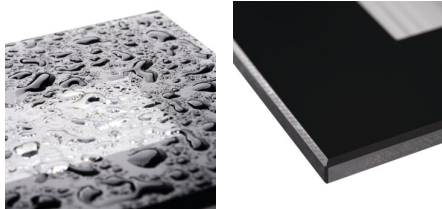

Vestavné svítidlo

5905339336910

Kanlux GLASI LED je řada vestavných svítidel. Díky jednoduchému tvaru a třem barvám (černé, grafitové a bílé) jsou svítidla Kanlux GLASI LED ideální k osvětlení stěn, fasád budov a schodišť (v obytných i veřejných budovách), což jim dodává jedinečný charakter.

VŠEOBECNÉ ÚDAJE:

Barva: černá

Místo montáže: k zabudování do zdi

Místo použití: uvnitř i vně

Minimální vzdálenost od osvětlovaného objektu: 0,1m

Možnost spolupráce se stmívačem: ne

Montážní krabice v balení: ano

Vyměnitelný světelný zdroj: ne

Výrobek není určen k pokrytí termoizolačním materiálem: ano

Délka [mm]: 105

Šířka [mm]: 80

Výška [mm]: 42

Montážní otvor [mm]: 96x61

Hloubka [mm]: 42

Integrovaný LED zdroj světla: ano