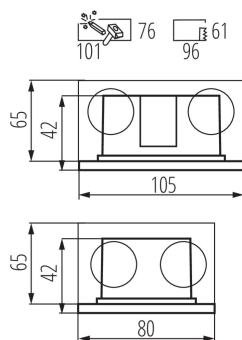

Vestavné svítidlo

5905339336927

Kanlux GLASI LED je řada vestavných svítidel. Díky jednoduchému tvaru a třem barvám (černé, grafitové a bílé) jsou svítidla Kanlux GLASI LED ideální k osvětlení stěn, fasád budov a schodišť (v obytných i veřejných budovách), což jim dodává jedinečný charakter.

VŠEOBECNÉ ÚDAJE:

Barva: grafit

Místo montáže: k zabudování do zdi

Místo použití: uvnitř i vně

Minimální vzdálenost od osvětlovaného objektu: 0,1m

Možnost spolupráce se stmívačem: ne

Montážní krabice v balení: ano

Vyměnitelný světelný zdroj: ne

Výrobek není určen k pokrytí termoizolačním materiálem: ano

Délka [mm]: 105

Šířka [mm]: 80

Výška [mm]: 42

Montážní otvor [mm]: 96x61

Hloubka [mm]: 42

Integrovaný LED zdroj světla: ano

TECHNICKÉ ÚDAJE:

Jmenovité napětí [V]: 220-240 AC

Jmenovitá frekvence [Hz]: 50

Maximální výkon [W]: 3

Třída ochrany před úrazem elektrickým proudem: II

Typ diody: LED SMD

Světelný tok [lm]: 130

Užitečný světelný tok světelného zdroje světla Φ_{use} [lm]: 235

Užitečný světelný tok světelného zdroje světla Φ_{use} [lm]: w
szerokim stożku (120°)

Barva světla: teplá bílá

Náhradní teplota chromatičnosti [K]: 3000

Stálost barev v násobcích MacAdamovy elipsy: 6

Index podání barev: 80

Životnost [h]: 30000

Počet cyklů zap/vyp: 15000

Úhel svícení [°]: 120

Světelná účinnost [lm/W]: 43

Rozsah okolních teplot, kterým může být výrobek vystaven [°C]: -10 : 35

Materiál korpusu: hliníková slitina