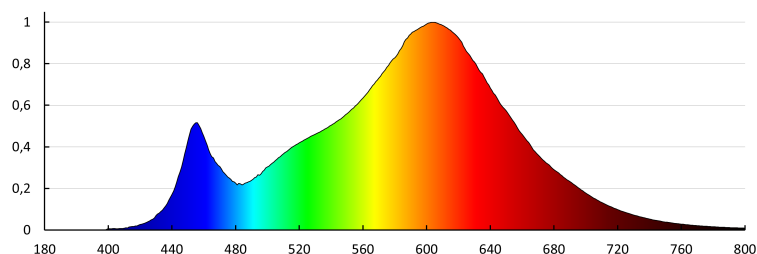

DALŠÍ INFORMACE:

- montážní krabička součástí balení