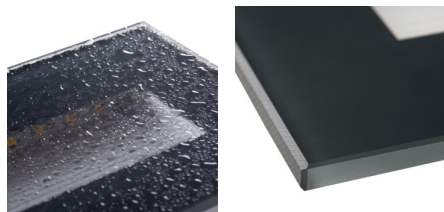

Vestavné svítidlo

5905339336927

Kanlux GLASI LED je řada vestavných svítidel. Díky jednoduchému tvaru a třem barvám (černé, grafitové a bílé) jsou svítidla Kanlux GLASI LED ideální k osvětlení stěn, fasád budov a schodišť (v obytných i veřejných budovách), což jim dodává jedinečný charakter.

VŠEOBECNÉ ÚDAJE:

Barva: grafit

Místo montáže: k zabudování do zdi

Místo použití: uvnitř i vně

Minimální vzdálenost od osvětlovaného objektu: 0,1m

Možnost spolupráce se stmívačem: ne

Montážní krabice v balení: ano

Vyměnitelný světelný zdroj: ne

Výrobek není určen k pokrytí termoizolačním materiálem: ano

Délka [mm]: 105

Šířka [mm]: 80

Výška [mm]: 42

Montážní otvor [mm]: 96x61

Hloubka [mm]: 42

Integrovaný LED zdroj světla: ano