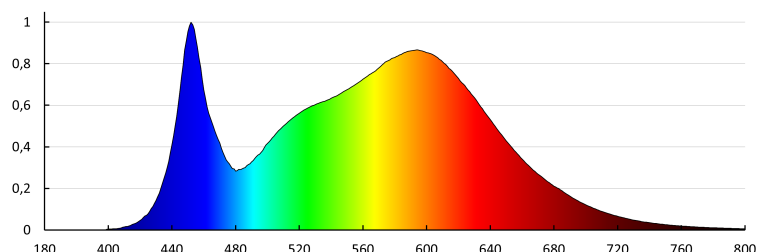

DALŠÍ INFORMACE:

- montážní krabička součástí balení