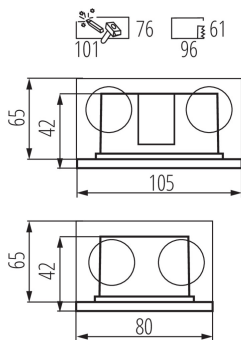

Vestavné svítidlo

5905339336934

Kanlux GLASI LED je řada vestavných svítidel. Díky jednoduchému tvaru a třem barvám (černé, grafitové a bílé) jsou svítidla Kanlux GLASI LED ideální k osvětlení stěn, fasád budov a schodišť (v obytných i veřejných budovách), což jim dodává jedinečný charakter.

VŠEOBECNÉ ÚDAJE:

Barva: bílá

Místo montáže: k zabudování do zdi

Místo použití: uvnitř i vně

Minimální vzdálenost od osvětlovaného objektu: 0,1m

Možnost spolupráce se stmívačem: ne

Montážní krabice v balení: ano

Vyměnitelný světelný zdroj: ne

Výrobek není určen k pokrytí termoizolačním materiálem: ano

Délka [mm]: 105

Šířka [mm]: 80

Výška [mm]: 42

Montážní otvor [mm]: 96x61

Hloubka [mm]: 42

Integrovaný LED zdroj světla: ano

TECHNICKÉ ÚDAJE:

Jmenovité napětí [V]: 220-240 AC

Jmenovitá frekvence [Hz]: 50

Maximální výkon [W]: 3

Třída ochrany před úrazem elektrickým proudem: II

Typ diody: LED SMD

Světelný tok [lm]: 140

Užitečný světelný tok světelného zdroje světla Φ_{use} [lm]: 250

Užitečný světelný tok světelného zdroje světla Φ_{use} [lm]: w
szerokim stożku (120°)

Barva světla: bílá

Náhradní teplota chromatičnosti [K]: 4000

Stálost barev v násobcích MacAdamovy elipsy: 6

Index podání barev: 80

Životnost [h]: 30000

Počet cyklů zap/vyp: 15000

Úhel svícení [°]: 120

Světelná účinnost [lm/W]: 47

Rozsah okolních teplot, kterým může být výrobek vystaven [°C]: -10 : 35

Materiál korpusu: hliníková slitina