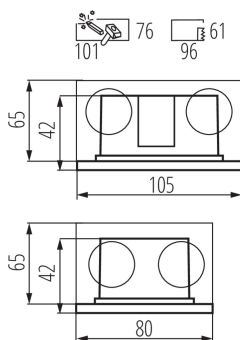

Vestavné svítidlo

5905339336941

Kanlux GLASI LED je řada vestavných svítidel. Díky jednoduchému tvaru a třem barvám (černé, grafitové a bílé) jsou svítidla Kanlux GLASI LED ideální k osvětlení stěn, fasád budov a schodišť (v obytných i veřejných budovách), což jim dodává jedinečný charakter.

VŠEOBECNÉ ÚDAJE:

Barva: černá

Místo montáže: k zabudování do zdi

Místo použití: uvnitř i vně

Minimální vzdálenost od osvětlovaného objektu: 0,1m

Možnost spolupráce se stmívačem: ne

Montážní krabice v balení: ano

Vyměnitelný světelný zdroj: ne

Výrobek není určen k pokrytí termoizolačním materiálem: ano

Délka [mm]: 105

Šířka [mm]: 80

Výška [mm]: 42

Montážní otvor [mm]: 96x61

Hloubka [mm]: 42

Integrovaný LED zdroj světla: ano

TECHNICKÉ ÚDAJE:

Jmenovité napětí [V]: 220-240 AC

Jmenovitá frekvence [Hz]: 50

Maximální výkon [W]: 3

Třída ochrany před úrazem elektrickým proudem: II

Typ diody: LED SMD

Světelný tok [lm]: 140

Užitečný světelný tok světelného zdroje světla Φ_{use} [lm]: 250

Užitečný světelný tok světelného zdroje světla Φ_{use} [lm]: w
szerokim stożku (120°)

Barva světla: bílá

Náhradní teplota chromatičnosti [K]: 4000

Stálost barev v násobcích MacAdamovy elipsy: 6

Index podání barev: 80

Životnost [h]: 30000

Počet cyklů zap/vyp: 15000

Úhel svícení [°]: 120

Světelná účinnost [lm/W]: 47

Rozsah okolních teplot, kterým může být výrobek vystaven [°C]: -10 : 35

Materiál korpusu: hliníková slitina