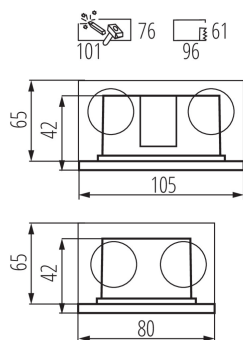

Vestavné svítidlo

5905339336958

Kanlux GLASI LED je řada vestavných svítidel. Díky jednoduchému tvaru a třem barvám (černé, grafitové a bílé) jsou svítidla Kanlux GLASI LED ideální k osvětlení stěn, fasád budov a schodišť (v obytných i veřejných budovách), což jim dodává jedinečný charakter.

VŠEOBECNÉ ÚDAJE:

Barva: grafit

Místo montáže: k zabudování do zdi

Místo použití: uvnitř i vně

Minimální vzdálenost od osvětlovaného objektu: 0,1m

Možnost spolupráce se stmívačem: ne

Montážní krabice v balení: ano

Vyměnitelný světelný zdroj: ne

Výrobek není určen k pokrytí termoizolačním materiálem: ano

Délka [mm]: 105

Šířka [mm]: 80

Výška [mm]: 42

Montážní otvor [mm]: 96x61

Hloubka [mm]: 42

Integrovaný LED zdroj světla: ano

TECHNICKÉ ÚDAJE:

Jmenovité napětí [V]: 220-240 AC

Jmenovitá frekvence [Hz]: 50

Maximální výkon [W]: 3

Třída ochrany před úrazem elektrickým proudem: II

Typ diody: LED SMD

Světelný tok [lm]: 140

Užitečný světelný tok světelného zdroje světla Φ_{use} [lm]: 140

Užitečný světelný tok světelného zdroje světla Φ_{use} [lm]: w
szerokim stożku (120°)

Barva světla: bílá

Náhradní teplota chromatičnosti [K]: 4000

Stálost barev v násobcích MacAdamovy elipsy: 6

Index podání barev: 80

Životnost [h]: 30000

Počet cyklů zap/vyp: 15000

Úhel svícení [°]: 120

Světelná účinnost [lm/W]: 47

Rozsah okolních teplot, kterým může být výrobek vystaven [°C]: -10 : 35

Materiál korpusu: hliníková slitina