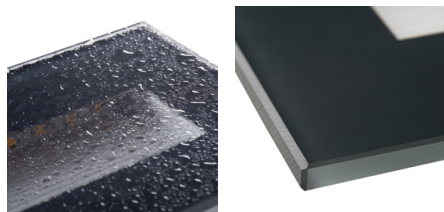

Vestavné svítidlo

5905339336958

Kanlux GLASI LED je řada vestavných svítidel. Díky jednoduchému tvaru a třem barvám (černé, grafitové a bílé) jsou svítidla Kanlux GLASI LED ideální k osvětlení stěn, fasád budov a schodišť (v obytných i veřejných budovách), což jim dodává jedinečný charakter.

VŠEOBECNÉ ÚDAJE:

Barva: grafit

Místo montáže: k zabudování do zdi

Místo použití: uvnitř i vně

Minimální vzdálenost od osvětlovaného objektu: 0,1m

Možnost spolupráce se stmívačem: ne

Montážní krabice v balení: ano

Vyměnitelný světelný zdroj: ne

Výrobek není určen k pokrytí termoizolačním materiálem: ano

Délka [mm]: 105

Šířka [mm]: 80

Výška [mm]: 42

Montážní otvor [mm]: 96x61

Hloubka [mm]: 42

Integrovaný LED zdroj světla: ano