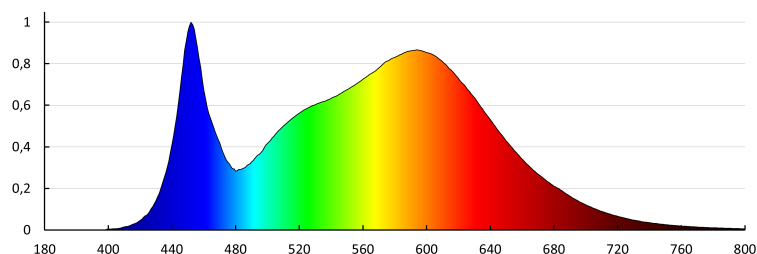

DALŠÍ INFORMACE:

- montážní krabička součástí balení