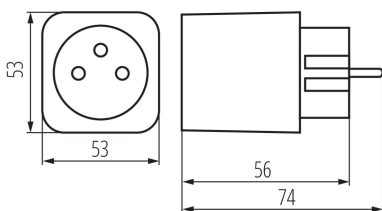

33703 S AD GN 16A PM

Zásuvkový adaptér

5905339337030

Díky zásuvkovému adaptéru můžeme ovládat (funkce ZAP/VYP) zařízení bez funkce SMART (např. žehlička). Můžeme také nastavit sled činností, které jsme vybrali. Hlavní funkcí je ZAP/VYP, ale adaptér má také vestavěné hodiny (týdenní s kalendářem), náhodnou funkci a funkci počítadla/odpočítávání. Díky tomu můžeme naprogramovat zapínání a vypínání různých zařízení v určitých časech i když nejsme doma. Adaptér má navíc funkci měření spotřeby energie (zařízení, které je k němu připojeno). Další informace o Kanlux SMART naleznete na stránkách www.kanluxsmart.cz.

VŠEOBECNÉ ÚDAJE:

Barva: bílá

Místo montáže: zásuvka pro napájení

Místo použití: uvnitř

Ochrana kontaktů: ano

Ovládání: Wi-Fi 2,4 GHz + Bluetooth

Délka [mm]: 74

Šířka [mm]: 53

Výška [mm]: 53

TECHNICKÉ ÚDAJE:

Jmenovité napětí [V]: 220-240 AC

Jmenovitý proud [A]: 16

Třída ochrany před úrazem elektrickým proudem: I

Materiál: PC

Typ uzemnění: typu E

Stupeň krytí IP: 20

LOGISTICKÉ ÚDAJE:

Měrná jednotka: kus

Způsob balení: 50

Počet kusů v druhém balení: 1

Počet kusů v hromadném balení: 50

Čistá jednotková hmotnost [g]: 84

Gramáž [g]: 106

Délka jednotkového balení [cm]: 6

Šířka jednotkového balení [cm]: 6

Výška jednotkového balení [cm]: 8.5

Hmotnost kartonu [kg]: 5.3

Šířka kartonu [cm]: 31

Výška kartonu [cm]: 19.5

Délka kartonu [cm]: 31

Objem kartonu [m³]: 0.01874