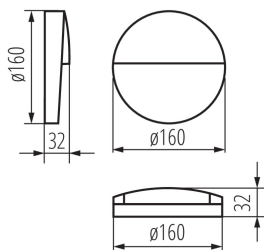

Nástěnné svítidlo

5905339337535

Kanlux DULI LED je řada přisazených fasádních svítidel. Moderní a geometrický design v jednoduché formě dává této řadě velmi univerzální charakter. Matné provedení v grafitové barvě a nejoblíbenější teplota barev pro architektonická svítidla (4000 K) je jejich další výhodou. Kanlux DULI LED funguje jako dekorativní akcentové osvětlení, které osvětluje a zdobí místa kolem budovy. Přisazená LED svítidla Kanlux DULI LED jsou napájena 230 V bez potřeby dalšího napájení.

VŠEOBECNÉ ÚDAJE:

Barva: antracit

Místo montáže: k usazení na zeď

Místo použití: uvnitř i vně

Minimální vzdálenost od osvětlovaného objektu: 0,2m

Možnost spolupráce se stmívačem: ne

RAL: 7016

Průměr [mm]: 160

Hloubka [mm]: 32

Integrovaný LED zdroj světla: ano

TECHNICKÉ ÚDAJE:

Jmenovité napětí [V]: 220-240 AC

Jmenovitá frekvence [Hz]: 50

Maximální výkon [W]: 6,5

Třída ochrany před úrazem elektrickým proudem: I

Typ diody: LED SMD

Světelný tok [lm]: 270

Užitečný světelný tok světelného zdroje světla Φ_{use} [lm]: 740

Užitečný světelný tok světelného zdroje světla Φ_{use} [lm]: v kouli (360°)

Barva světla: bílá

Náhradní teplota chromatičnosti [K]: 4000

Stálost barev v násobcích MacAdamovy elipsy: ≤ 6

Index podání barev: 80

Životnost [h]: 30000

Počet cyklů zap/vyp: ≥ 25000

Světelná účinnost [lm/W]: 42

Rozsah okolních teplot, kterým může být výrobek vystaven [°C]: -15÷35

Materiál korpusu: hliníková slitina

Materiál ochranného skla: PC

Typ přípojky: svorkovnice

Rozsah průměrů používaných vodičů [mm²]: 0,75-1,5