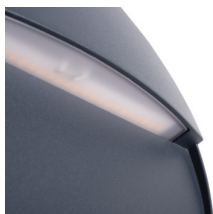

Nástěnné svítidlo

5905339337535

Kanlux DULI LED je řada přisazených fasádních svítidel. Moderní a geometrický design v jednoduché formě dává této řadě velmi univerzální charakter. Matné provedení v grafitové barvě a nejoblíbenější teplota barev pro architektonická svítidla (4000 K) je jejich další výhodou. Kanlux DULI LED funguje jako dekorativní akcentové osvětlení, které osvětluje a zdobí místa kolem budovy. Přisazená LED svítidla Kanlux DULI LED jsou napájena 230 V bez potřeby dalšího napájení.

VŠEOBECNÉ ÚDAJE:

Barva: antracit

Místo montáže: k usazení na zeď

Místo použití: uvnitř i vně

Minimální vzdálenost od osvětlovaného objektu: 0,2m

Možnost spolupráce se stmívačem: ne

RAL: 7016

Průměr [mm]: 160

Materiál korpusu: hliníková slitina

Materiál ochranného skla: PC

Typ přípojky: svorkovnice

Rozsah průměrů používaných vodičů [mm²]: 0,75-1,5

33753 DULI LED 6,5W-NW-O-GR

Nástěnné svítidlo

Doba nahřívání lampy [s]: ≤ 1
Doba zapálení lampy [s]: $\leq 0,5$
Stupeň krytí IP: 54