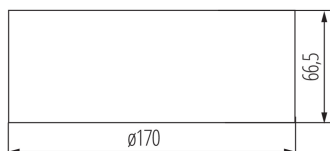

Nouzové LED svítidlo

5902052530793

Nouzové nebo antipanické osvětlení se používá v místnostech jako prostředek proti panice. Umožňuje dostat se na místa s označením únikových cest a provést samotnou evakuaci podle toho, jaká evakuační značka se ve svítidle použije.

VŠEOBECNÉ ÚDAJE:

Barva: bílá

Místo montáže: k usazení na zeď, k usazení na strop

Místo použití: uvnitř

Výška [mm]: 66.5

Průměr [mm]: 170

Integrovaný LED zdroj světla: ano

TECHNICKÉ ÚDAJE:

Jmenovité napětí [V]: 220-240 AC

Jmenovitá frekvence [Hz]: 50

Jmenovitý výkon [W]: 6.4

Maximální výkon [W]: 2

Třída ochrany před úrazem elektrickým proudem: II

Typ diody: LED SMD

Světelný tok [lm]: 270

Světelný tok [lm] (modul nouzového osvětlení): 270

Barva světla: studená bílá

Náhradní teplota chromatičnosti [K]: 5000

Rozsah okolních teplot, kterým může být výrobek vystaven [°C]: 10÷40

Akumulátor (typ): LiFePO4/C

Akumulátor (parametry): 6,4V 1,5Ah

Provozní režimy: nouzovo-síťový

Použití: anti-panické osvětlení

Doba práce v nouzi [h]: 3

Automatický test: ano

Materiál korpusu: plast

Typ přípojky: samosvorná svorkovnice

Stupeň krytí IP: 65

LOGISTICKÉ ÚDAJE:

Způsob balení: 1

Počet kusů v druhém balení : 1

Počet kusů v hromadném balení: 1