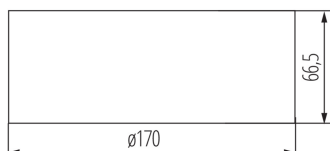

Nouzové LED svítidlo

5902052530854

Nouzové nebo antipanické osvětlení se používá v místnostech jako prostředek proti panice. Umožňuje dostat se na místa s označením únikových cest a provést samotnou evakuaci podle toho, jaká evakuační značka se ve svítidle použije.

VŠEOBECNÉ ÚDAJE:

Barva: bílá

Místo montáže: k usazení na zeď, k usazení na strop

Místo použití: uvnitř

Výška [mm]: 66.5

Průměr [mm]: 170

Integrovaný LED zdroj světla: ano

TECHNICKÉ ÚDAJE:

Jmenovité napětí [V]: 220-240 AC

Jmenovitá frekvence [Hz]: 50

Jmenovitý výkon [W]: 6.4

Maximální výkon [W]: 2

Třída ochrany před úrazem elektrickým proudem: II

Typ diody: LED SMD

Světelný tok [lm]: 238

Světelný tok [lm] (modul nouzového osvětlení): 238

Barva světla: studená bílá

Náhradní teplota chromatičnosti [K]: 5000

Rozsah okolních teplot, kterým může být výrobek vystaven [°C]: 10÷40

Akumulátor (typ): LiFePO4/C

Akumulátor (parametry): 6,4V 1,5Ah

Provozní režimy: nouzovo-síťový

Použití: osvětlení únikové cesty

Doba práce v nouzi [h]: 3

Automatický test: ano

Materiál korpusu: plast

Typ přípojky: samosvorná svorkovnice

Stupeň krytí IP: 65

LOGISTICKÉ ÚDAJE:

Způsob balení: 1

Počet kusů v druhém balení : 1

Počet kusů v hromadném balení: 1