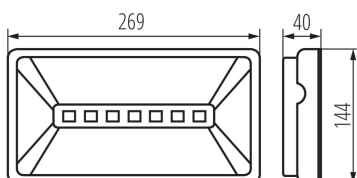

33820 ONTEC S M1301MATB

Nouzové LED svítidlo

5902052546053

Nouzové nebo antipanické osvětlení se používá v místnostech typu Open Space jako prostředek proti panice. Umožňuje dostat se na místa s označením únikových cest a osvětlení samotných únikových cest v závislosti na hranolu použitým ve svítidle.

VŠEOBECNÉ ÚDAJE:

Barva: bílá

Místo montáže: k usazení na zeď, k usazení na strop

TECHNICKÉ ÚDAJE:

Jmenovité napětí [V]: 220-240 AC

Jmenovitá frekvence [Hz]: 50

Jmenovitý výkon (LED) [W]: 1

Třída ochrany před úrazem elektrickým proudem: II

Materiál difuzoru: plast

Typ diody: LED SMD

Barva světla: studená bílá

Náhradní teplota chromatičnosti [K]: 5000

Akumulátor (typ): LiFePO4/C

Provozní režimy: nouzovo-síťový

Použití: anti-panické osvětlení

Doba práce v nouzi [h]: 3

Automatický test: ano

Materiál korpusu: plast

Typ přípojky: samosvorná svorkovnice

Stupeň krytí IP: 65

LOGISTICKÉ ÚDAJE:

Měrná jednotka: kus

Způsob balení: 1

Počet kusů v druhém balení: 1

Počet kusů v hromadném balení: 1