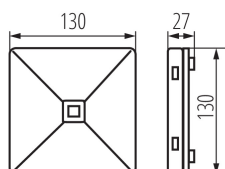

33826 ONTEC R C1 60N M STW

Nouzové LED svítidlo

5902052535965

Nouzové nebo antipanické osvětlení se používá v místnostech typu Open Space jako prostředek proti panice. Umožňuje dostat se na místa s označením únikových cest a osvětlení samotných únikových cest v závislosti na hranolu použitém ve svítidle.

VŠEOBECNÉ ÚDAJE:

Barva: bílá

Místo montáže: k usazení na zeď, k usazení na strop

Místo použití: uvnitř

Integrovaný LED zdroj světla: ano

TECHNICKÉ ÚDAJE:

Jmenovité napětí [V]: 220-240 AC

Jmenovitá frekvence [Hz]: 50

Jmenovitý výkon [W]: 1.2

Jmenovitý výkon (LED) [W]: 2

Třída ochrany před úrazem elektrickým proudem: II

Materiál difuzoru: plast

Typ diody: LED SMD

Světelný tok [lm]: 306

Světelný tok [lm] (modul nouzového osvětlení): 306

Barva světla: studená bílá

Náhradní teplota chromatičnosti [K]: 5000

Rozsah okolních teplot, kterým může být výrobek vystaven [°C]: 10÷35

Akumulátor (typ): LiFePO4/C

Akumulátor (parametry): 3,2V 1,5Ah

Provozní režimy: nouzový

Použití: osvětlení únikové cesty

Doba práce v nouzi [h]: 1

Standardní test: ano

Materiál korpusu: plast

Typ přípojky: samosvorná svorkovnice

Stupeň krytí IP: 20

LOGISTICKÉ ÚDAJE:

Způsob balení: 1

Počet kusů v druhém balení : 1

Počet kusů v hromadném balení: 1