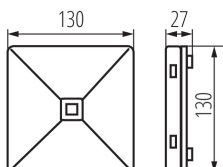

Nouzové LED svítidlo

5902052529179

Nouzové nebo antipanické osvětlení se používá v místnostech typu Open Space jako prostředek proti panice. Umožňuje dostat se na místa s označením únikových cest a osvětlení samotných únikových cest v závislosti na hranolu použitém ve svítidle.

VŠEOBECNÉ ÚDAJE:

Barva: bílá

Místo montáže: k usazení na zeď, k usazení na strop

Místo použití: uvnitř

Integrovaný LED zdroj světla: ano

TECHNICKÉ ÚDAJE:

Jmenovité napětí [V]: 220-240 AC

Jmenovitá frekvence [Hz]: 50

Jmenovitý výkon (LED) [W]: 2

Třída ochrany před úrazem elektrickým proudem: II

Materiál difuzoru: plast

Typ diody: LED SMD

Světelný tok [lm]: 246

Světelný tok [lm] (modul nouzového osvětlení): 246

Barva světla: studená bílá

Náhradní teplota chromatičnosti [K]: 5000

Rozsah okolních teplot, kterým může být výrobek vystaven [°C]: 10÷35

Akumulátor (typ): LiFePO4/C

Akumulátor (parametry): 6.4V

Provozní režimy: nouzovo-síťový

Použití: osvětlení únikové cesty

Doba práce v nouzi [h]: 3

Standardní test: ano

Materiál korpusu: plast

Typ přípojky: samosvorná svorkovnice

Stupeň krytí IP: 20

LOGISTICKÉ ÚDAJE:

Způsob balení: 1

Počet kusů v druhém balení : 1

Počet kusů v hromadném balení: 1

Čistá jednotková hmotnost [g]: 240

Délka jednotkového balení [cm]: 13.5

Šířka jednotkového balení [cm]: 4

Výška jednotkového balení [cm]: 13.5

Šířka kartonu [cm]: 15

Výška kartonu [cm]: 29

Délka kartonu [cm]: 21