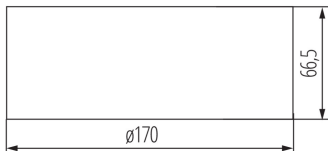

Nouzové LED svítidlo

5902052541010

Nouzové nebo antipanické osvětlení se používá v místnostech jako prostředek proti panice. Umožňuje dostat se na místa s označením únikových cest a provést samotnou evakuaci podle toho, jaká evakuační značka se ve svítidle použije.

VŠEOBECNÉ ÚDAJE:

Barva: bílá

Výška [mm]: 66.5

Průměr [mm]: 170

Integrovaný LED zdroj světla: ano

TECHNICKÉ ÚDAJE:

Jmenovité napětí [V]: 220-240 AC

Jmenovitá frekvence [Hz]: 50

Maximální výkon [W]: 2

Třída ochrany před úrazem elektrickým proudem: II

Typ diody: LED SMD

Světelný tok [lm]: 245

Světelný tok [lm] (modul nouzového osvětlení): 245

Barva světla: studená bílá

Náhradní teplota chromatičnosti [K]: 5000

Akumulátor (typ): LiFePO4/C

Akumulátor (parametry): 6.4V

Provozní režimy: nouzovo-síťový

Použití: anti-panické osvětlení

Doba práce v nouzi [h]: 3

Automatický test: ano

Materiál korpusu: plast

Stupeň krytí IP: 65

LOGISTICKÉ ÚDAJE:

Způsob balení: 1

Počet kusů v druhém balení : 1

Počet kusů v hromadném balení: 1

PŘÍSLUŠENSTVÍ:

33830 UCHW PODT OS S2 S3 IT