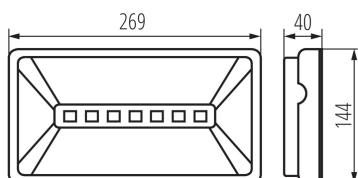

33842 ONTEC S C1302MATW

Nouzové LED svítidlo

5902052531950

Nouzové nebo antipanické osvětlení se používá v místnostech typu Open Space jako prostředek proti panice. Umožňuje dostat se na místa s označením únikových cest a osvětlení samotných únikových cest v závislosti na hranolu použitým ve svítidle.

VŠEOBECNÉ ÚDAJE:

Barva: bílá

Místo montáže: k usazení na zeď, k usazení na strop

Místo použití: uvnitř

Integrovaný LED zdroj světla: ano

TECHNICKÉ ÚDAJE:

Jmenovité napětí [V]: 220-240 AC

Jmenovitá frekvence [Hz]: 50

Jmenovitý výkon [W]: 6,5

Jmenovitý výkon (LED) [W]: 2

Třída ochrany před úrazem elektrickým proudem: II

Materiál difuzoru: plast

Typ diody: LED SMD

Světelný tok [lm]: 225

Světelný tok (modul nouzového osvětlení): 225

Barva světla: studená bílá

Náhradní teplota chromatičnosti [K]: 5000

Rozsah okolních teplot, kterým může být výrobek vystaven [°C]: 10-40

Akumulátor (typ): LiFePO4/C

Akumulátor (parametry): 6.4V

Provozní režimy: nouzovo-síťový

Použití: osvětlení únikové cesty

Doba práce v nouzi [h]: 3

Automatický test: ano

Materiál korpusu: plast

Typ přípojky: samosvorná svorkovnice

Stupeň krytí IP: 65

LOGISTICKÉ ÚDAJE:

Měrná jednotka: kus

Způsob balení: 1

Počet kusů v druhém balení: 1

Počet kusů v hromadném balení: 1