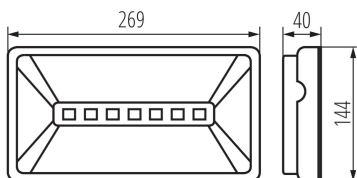

33846 ONTEC S W2105MATWCLD

Nouzové LED svítidlo

5902052529445

Nouzové nebo antipanické osvětlení se používá v místnostech typu Open Space jako prostředek proti panice. Umožňuje dostat se na místa s označením únikových cest a osvětlení samotných únikových cest v závislosti na hranolu použitým ve svítidle.

VŠEOBECNÉ ÚDAJE:

Barva: bílá

Místo montáže: k usazení na zeď, k usazení na strop

TECHNICKÉ ÚDAJE:

Jmenovité napětí [V]: 220-240 AC

Jmenovitá frekvence [Hz]: 50

Jmenovitý výkon [W]: 6,8

Jmenovitý výkon (LED) [W]: 4.5

Třída ochrany před úrazem elektrickým proudem: II

Materiál difuzoru: plast

Typ diody: LED SMD

Světelný tok [lm]: 388

Světelný tok [lm] (modul nouzového osvětlení): 388

Barva světla: studená bílá

Náhradní teplota chromatičnosti [K]: 5000

Akumulátor (typ): LiFePO4/C

Akumulátor (parametry): 6.4V

Provozní režimy: nouzovo-síťový

Použití: osvětlení nouzových východů a protipožárních zařízení

Doba práce v nouzi [h]: 1

Automatický test: ano

Materiál korpusu: plast

Typ přípojky: samosvorná svorkovnice

Stupeň krytí IP: 65

LOGISTICKÉ ÚDAJE:

Měrná jednotka: kus

Způsob balení: 1

Počet kusů v druhém balení: 1

Počet kusů v hromadném balení: 1