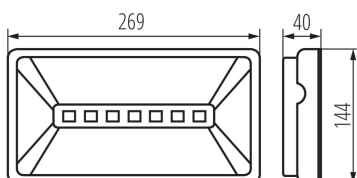

33863 ONTEC S C2105MSTW

Nouzové LED svítidlo

5902052529674

Nouzové nebo antipanické osvětlení se používá v místnostech typu Open Space jako prostředek proti panice. Umožňuje dostat se na místa s označením únikových cest a osvětlení samotných únikových cest v závislosti na hranolu použitým ve svítidle.

VŠEOBECNÉ ÚDAJE:

Barva: bílá

Místo montáže: k usazení na zeď, k usazení na strop

TECHNICKÉ ÚDAJE:

Jmenovité napětí [V]: 220-240 AC

Jmenovitá frekvence [Hz]: 50

Jmenovitý výkon (LED) [W]: 5

Třída ochrany před úrazem elektrickým proudem: II

Materiál difuzoru: plast

Typ diody: LED SMD

Barva světla: studená bílá

Náhradní teplota chromatičnosti [K]: 5000

Provozní režimy: nouzovo-síťový

Použití: osvětlení únikové cesty

Doba práce v nouzi [h]: 1

Standardní test: ano

Materiál korpusu: plast

Typ přípojky: samosvorná svorkovnice

Stupeň krytí IP: 65

LOGISTICKÉ ÚDAJE:

Měrná jednotka: kus

Způsob balení: 1

Počet kusů v druhém balení: 1

Počet kusů v hromadném balení: 1