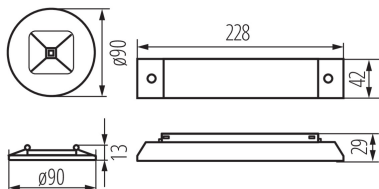

Nouzové LED svítidlo

5902052525218

Nouzové nebo antipanické osvětlení se používá v místnostech typu Open Space jako prostředek proti panice. Umožňuje dostat se na místa s označením únikových cest a osvětlení samotných únikových cest v závislosti na hranolu použitém ve svítidle.

VŠEOBECNÉ ÚDAJE:

Barva: bílá

Místo montáže: k zabudování do stropu

Výška [mm]: 13

Průměr [mm]: 90

Integrovaný LED zdroj světla: ano

TECHNICKÉ ÚDAJE:

Jmenovité napětí [V]: 220-240 AC

Jmenovitá frekvence [Hz]: 50

Jmenovitý výkon (LED) [W]: 1

Třída ochrany před úrazem elektrickým proudem: II

Materiál difuzoru: plast

Typ diody: LED SMD

Barva světla: studená bílá

Náhradní teplota chromatičnosti [K]: 5000

Provozní režimy: nouzový

Použití: osvětlení únikové cesty

Doba práce v nouzi [h]: 3

Standardní test: ano

Materiál korpusu: plast

Typ přípojky: samosvorná svorkovnice

Stupeň krytí IP: 20

LOGISTICKÉ ÚDAJE:

Způsob balení: 1

Počet kusů v druhém balení : 1

Počet kusů v hromadném balení: 1