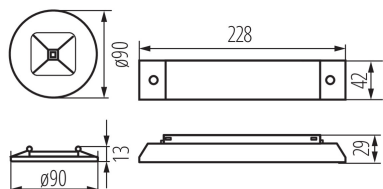

33868 ONTEC C C160NMSTW

Nouzové LED svítidlo

5902052536443

Nouzové nebo antipanické osvětlení se používá v místnostech typu Open Space jako prostředek proti panice. Umožňuje dostat se na místa s označením únikových cest a osvětlení samotných únikových cest v závislosti na hranolu použitém ve svítidle.

VŠEOBECNÉ ÚDAJE:

Barva: bílá

Místo montáže: k zabudování do stropu

Místo použití: uvnitř

Výška [mm]: 13

Průměr [mm]: 90

Integrovaný LED zdroj světla: ano

TECHNICKÉ ÚDAJE:

Jmenovité napětí [V]: 220-240 AC

Jmenovitá frekvence [Hz]: 50

Jmenovitý výkon [W]: 1.2

Jmenovitý výkon (LED) [W]: 3

Třída ochrany před úrazem elektrickým proudem: II

Materiál difuzoru: plast

Typ diody: LED SMD

Světelný tok [lm]: 297

Světelný tok [lm] (modul nouzového osvětlení): 297

Barva světla: studená bílá

Náhradní teplota chromatičnosti [K]: 5000

Rozsah okolních teplot, kterým může být výrobek vystaven [°C]: 10÷35

Akumulátor (typ): LiFePO4/C

Akumulátor (parametry): 3,2V 1,5Ah

Provozní režimy: nouzový

Použití: osvětlení únikové cesty

Doba práce v nouzi [h]: 1

Standardní test: ano

Materiál korpusu: plast

Typ přípojky: samosvorná svorkovnice

Stupeň krytí IP: 20

LOGISTICKÉ ÚDAJE:

Způsob balení: 1

Počet kusů v druhém balení : 1

Počet kusů v hromadném balení: 1