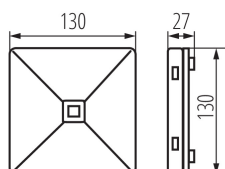

Nouzové LED svítidlo

5902052520787

Nouzové nebo antipanické osvětlení se používá v místnostech typu Open Space jako prostředek proti panice. Umožňuje dostat se na místa s označením únikových cest a osvětlení samotných únikových cest v závislosti na hranolu použitém ve svítidle.

VŠEOBECNÉ ÚDAJE:

Barva: bílá

Místo montáže: k usazení na zeď, k usazení na strop

Místo použití: uvnitř

Integrovaný LED zdroj světla: ano

TECHNICKÉ ÚDAJE:

Jmenovité napětí [V]: 220-240 AC

Jmenovitá frekvence [Hz]: 50

Jmenovitý výkon [W]: 6.7

Jmenovitý výkon (LED) [W]: 4.5

Třída ochrany před úrazem elektrickým proudem: II

Materiál difuzoru: plast

Typ diody: LED SMD

Světelný tok [lm]: 615

Světelný tok [lm] (modul nouzového osvětlení): 615

Barva světla: studená bílá

Náhradní teplota chromatičnosti [K]: 5000

Rozsah okolních teplot, kterým může být výrobek vystaven [°C]: 10÷35

Akumulátor (typ): LiFePO4/C

Akumulátor (parametry): 6,4V 1,5Ah

Provozní režimy: nouzovo-síťový

Použití: anti-panické osvětlení

Doba práce v nouzi [h]: 1

Automatický test: ano

Materiál korpusu: plast

Typ přípojky: samosvorná svorkovnice

Stupeň krytí IP: 20

LOGISTICKÉ ÚDAJE:

Způsob balení: 1

Počet kusů v druhém balení : 1

Počet kusů v hromadném balení: 1