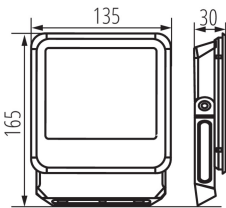

iQ-LED

Kanlux

33881 IQ-LED FL-20W-NW

LED reflektor

Stálost barev v násobcích MacAdamovy elipsy : ≤ 6

Index podání barev : 80

Životnost [h] : 50000

Počet cyklů zap/vyp : ≥ 25000

Úhel svícení [°] : 100

Světelná účinnost [lm/W] : 115

Rozsah okolních teplot, kterým může být výrobek vystaven [°C] : $-30 \div 50$

Materiál korpusu : kov

Typ přípojky : volné konce kabelů

Typ vodiče : H05RN-F

Délka vodiče [m] : 0.3

Průřez kabelu [mm²] : 1

Doba nahřívání lampy [s] : ≤ 1

Doba zapálení lampy [s] : $\leq 0,5$

Svítidlo pohyblivé ve vertikální rozsahu [°] : 180

Stupeň krytí IP : 65

LOGISTICKÉ ÚDAJE:

Měrná jednotka : kus

Způsob balení : 20

Počet kusů v druhém balení : 1

Počet kusů v hromadném balení : 20

Čistá jednotková hmotnost [g] : 324

Gramáž [g] : 388

Hmotnost kusu brutto [g] : 364

Délka jednotkového balení [cm] : 14

Šířka jednotkového balení [cm] : 3.5

Výška jednotkového balení [cm] : 17.5

Hmotnost kartonu [kg] : 7.76

Šířka kartonu [cm] : 32.5

Výška kartonu [cm] : 21

Délka kartonu [cm] : 38.5

Objem kartonu [m³] : 0.026276

DALŠÍ INFORMACE:

- •
- •