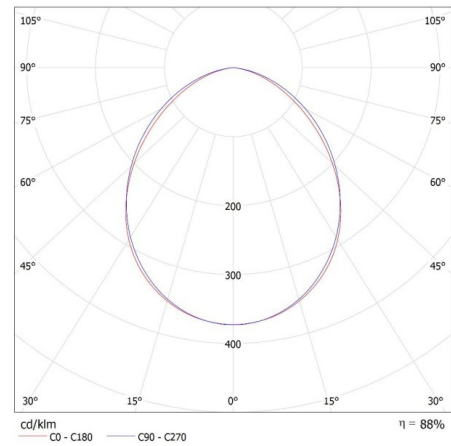

KANLUX S.A. (kat 33881) IQ-LED FL-20W-NW / LDC (Polar)

PŘÍSLUŠENSTVÍ

33889

IQ-LED FL QC I 3x1MM2

Hermetická rychlospojka pro snadné, rychlé a bezpečné připojení propojovacího kabelu a reflektoru, IQ-LED FL QC I 3x1MM2 (33889)