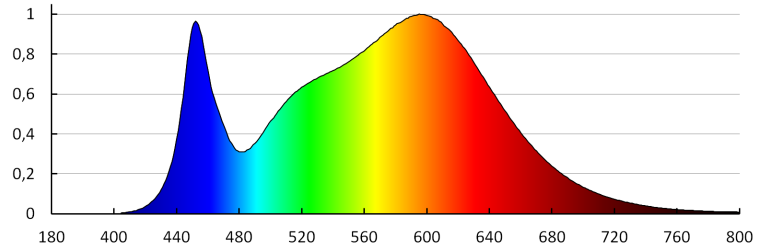

iQ-LED

Kanlux

33881 IQ-LED FL-20W-NW

LED reflektor