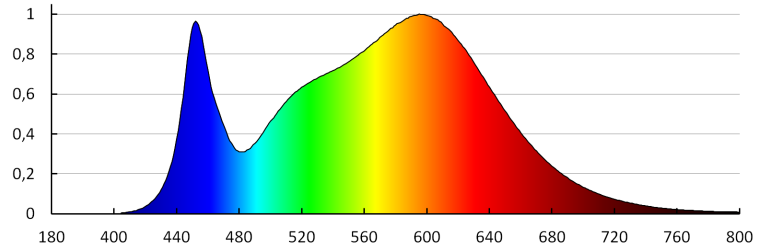

iQ-LED

Kanlux

33884 IQ-LED FL-90W-NW

LED reflektor