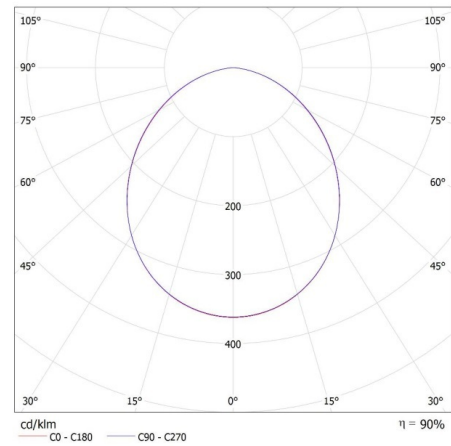

KANLUX S.A. (kat 33884) IQ-LED FL-90W-NW / LDC (Polar)

PŘÍSLUŠENSTVÍ

33889

IQ-LED FL QC I 3x1MM2

Hermetická rychlospojka pro snadné, rychlé a bezpečné připojení propojovacího kabelu a reflektoru, IQ-LED FL QC I 3x1MM2 (33889)