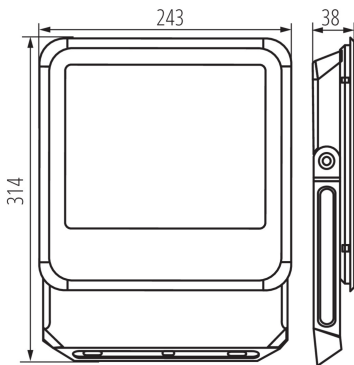

iQ-LED

Kanlux

33884 IQ-LED FL-90W-NW

LED reflektor

Náhradní teplota chromatičnosti [K]: 4000

Stálost barev v násobcích MacAdamovy elipsy: ≤ 6

Index podání barev: 80

Životnost [h]: 50000

Počet cyklů zap/vyp: ≥ 25000

Úhel svícení [°]: 100

Světelná účinnost [lm/W]: 120

Rozsah okolních teplot, kterým může být výrobek vystaven [°C]: $-30 \div 50$

Materiál korpusu: kov

Typ přípojky: volné konce kabelů

Typ vodiče: H05RN-F

Délka vodiče [m]: 0.3

Průřez kabelu [mm²]: 1

Doba nahřívání lampy [s]: ≤ 1

Doba zapálení lampy [s]: $\leq 0,5$

Svítidlo pohyblivé ve vertikální rozsahu [°]: 180

Stupeň krytí IP: 65

LOGISTICKÉ ÚDAJE:

Měrná jednotka: kus

Způsob balení: 5

Počet kusů v druhém balení: 1

Počet kusů v hromadném balení: 5

Čistá jednotková hmotnost [g]: 1264

Gramáž [g]: 1450

Hmotnost kusu brutto [g]: 1332

Délka jednotkového balení [cm]: 24.5

Šířka jednotkového balení [cm]: 4

Výška jednotkového balení [cm]: 32

Hmotnost kartonu [kg]: 7.25

Šířka kartonu [cm]: 24

Výška kartonu [cm]: 37

Délka kartonu [cm]: 30

Objem kartonu [m³]: 0.02664

DALŠÍ INFORMACE:

- •
- •