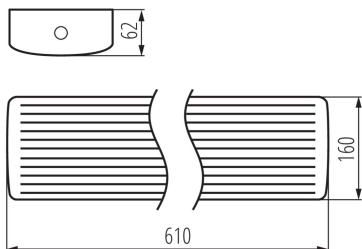

### VŠEOBECNÉ ÚDAJE:

**Barva:** bílá

**Místo montáže:** k usazení na strop

**Místo použití:** uvnitř

**Minimální vzdálenost od osvětlovaného objektu:** 0,5m

**Možnost spolupráce se stmívačem:** ne

**Délka [mm]:** 600

**Šířka [mm]:** 160

**Výška [mm]:** 62

**Integrovaný LED zdroj světla:** ano

**Rozsah okolních teplot, kterým může být výrobek vystaven [°C]:** 5÷25

**Materiál korpusu:** ocel

Lineární LED svítidlo

**Typ přípojky:** samosvorná svorkovnice

**Rozsah průměrů používaných vodičů [mm<sup>2</sup>]:** 0,75-2