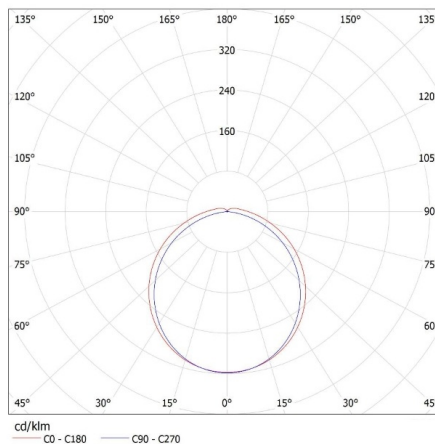

33890 MEBA LED 12-20W NW/WW

Lineární LED svítidlo

KANLUX S.A. (kat 33890) MEBA LED 12-20W NW/WW (12W) / LDC (Polar)

Luminaire: KANLUX S.A. (kat 33890) MEBA LED 12-20W NW/WW (12W)
Lamps: 1 x MEBA LED 12W WW