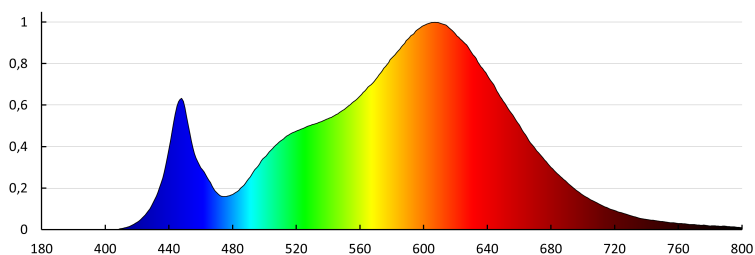

DALŠÍ INFORMACE:

- •