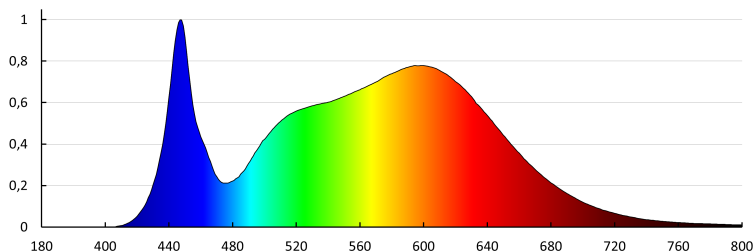

KANLUX S.A. (kat 33891) MEBA LED 22-40W NW/WW (22W) / LDC (Polar)

DALŠÍ INFORMACE:

- •