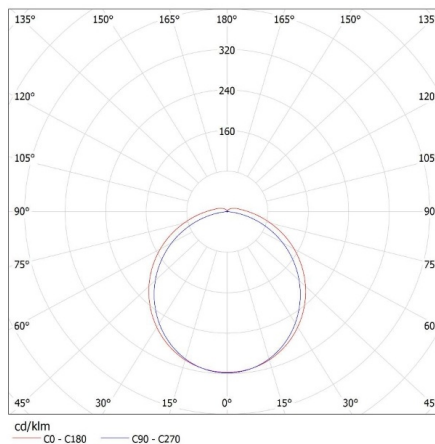

Objem kartonu [m³]: 0,097235

DALŠÍ INFORMACE:

-

33891 MEBA LED 22-40W NW/WW

Lineární LED svítidlo

KANLUX S.A. (kat 33891) MEBA LED 22-40W NW/WW (22W) / LDC (Polar)

Luminaire: KANLUX S.A. (kat 33891) MEBA LED 22-40W NW/WW (22W)
Lamps: 1 x MEBA LED 22W WW