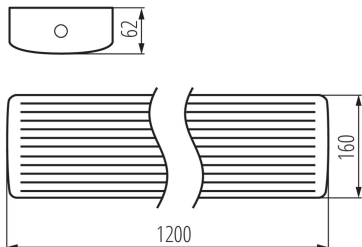

VŠEOBECNÉ ÚDAJE:

Barva: bílá

Místo montáže: k usazení na strop

Místo použití: uvnitř

Minimální vzdálenost od osvětlovaného objektu: 0,5m

Možnost spolupráce se stmívačem: ne

Délka [mm]: 1200

Šířka [mm]: 160

Materiál korpusu: ocel

33891 MEBA LED 22-40W NW/WW

Lineární LED svítidlo

Typ přípojky: samosvorná svorkovnice

Rozsah průměrů používaných vodičů [mm²]: 0,75-2

Doba nahřívání lampy [s]: <1

Doba zapálení lampy [s]: ≤0,5

Stupeň krytí IP: 20

LOGISTICKÉ ÚDAJE:

Měrná jednotka: kus

Způsob balení: 6

Počet kusů v druhém balení : 1

Počet kusů v hromadném balení: 6

Čistá jednotková hmotnost [g]: 1860

Gramáž [g]: 2405