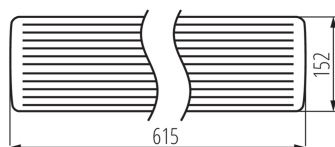

33892 MEBA LED 20W IP54 NW

Lineární LED svítidlo

5905339338921

Kanlux MEBA LED IP54 je řada přisazených svítidel, která doplňuje populární rodinu svítidel Kanlux MEBA. Na výběr máme modely o délce 600 mm a 1200 mm. Kanlux MEBA LED IP54 má vysokou světelnou účinnost, životnost 50 000 hodin a 5letou záruku. Další výhodou těchto svítidel je odolnost na úrovni IP54 a dva kabelové vstupy, které umožňují propojení svítidel mezi sebou. Rychlospojka usnadňuje instalaci svítidla, difuzor a boky svítidla jsou vyrobeny z polykarbonátu a základna je vyrobena z ocelového plechu. To jsou další výhody těchto svítidel.

VŠEOBECNÉ ÚDAJE:

Barva: bílá

Místo montáže: k usazení na strop

Místo použití: uvnitř i vně

Minimální vzdálenost od osvětlovaného objektu: 0,5m

Možnost spolupráce se stmívačem: ne

Délka [mm]: 615

Šířka [mm]: 152

Výška [mm]: 57

Integrovaný LED zdroj světla: ano

TECHNICKÉ ÚDAJE:

Jmenovité napětí [V]: 220-240 AC

Jmenovitá frekvence [Hz]: 50

Maximální výkon [W]: 20

Třída ochrany před úrazem elektrickým proudem: I

Materiál difuzoru: PC