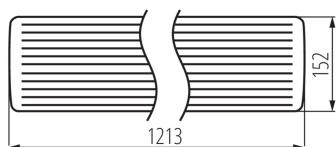

33893 MEBA LED 40W IP54 NW

Lineární LED svítidlo

5905339338938

Kanlux MEBA LED IP54 je řada přisazených svítidel, která doplňuje populární rodinu svítidel Kanlux MEBA. Na výběr máme modely o délce 600 mm a 1200 mm. Kanlux MEBA LED IP54 má vysokou světelnou účinnost, životnost 50 000 hodin a 5letou záruku. Další výhodou těchto svítidel je odolnost na úrovni IP54 a dva kabelové vstupy, které umožňují propojení svítidel mezi sebou. Rychlospojka usnadňuje instalaci svítidla, difuzor a boky svítidla jsou vyrobeny z polykarbonátu a základna je vyrobena z ocelového plechu. To jsou další výhody těchto svítidel.

VŠEOBECNÉ ÚDAJE:

Barva: bílá

Místo montáže: k usazení na strop

Místo použití: uvnitř i vně

Minimální vzdálenost od osvětlovaného objektu: 0,5m

Možnost spolupráce se stmívačem: ne

Délka [mm]: 1213

Šířka [mm]: 152

Výška [mm]: 57

Integrovaný LED zdroj světla: ano

TECHNICKÉ ÚDAJE:

Jmenovité napětí [V]: 220-240 AC

Jmenovitá frekvence [Hz]: 50

Maximální výkon [W]: 40

Třída ochrany před úrazem elektrickým proudem: I

Materiál difuzoru: PC