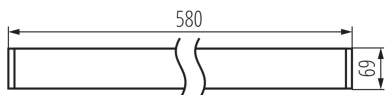

Lineární LED svítidlo

5905339339195

VŠEOBECNÉ ÚDAJE:

Barva: černá

Místo montáže: k usazení na strop

Místo použití: uvnitř

Minimální vzdálenost od osvětlovaného objektu: 0,5m

Možnost spolupráce se stmívačem: ne

Směr svícení svítidla: dolů

Délka [mm]: 580

Šířka [mm]: 60

Výška [mm]: 69

Integrovaný LED zdroj světla: ano

TECHNICKÉ ÚDAJE:

Jmenovité napětí [V]: 220-240 AC

Jmenovitá frekvence [Hz]: 50

Rozsah průměrů používaných vodičů [mm²]: 1,5÷2,5

Doba nahřívání lampy [s]: ≤ 1

Doba zapálení lampy [s]: $\leq 0,5$

Stupeň krytí IP: 20

LOGISTICKÉ ÚDAJE:

Měrná jednotka: kus

Způsob balení: 1

Lineární LED svítidlo