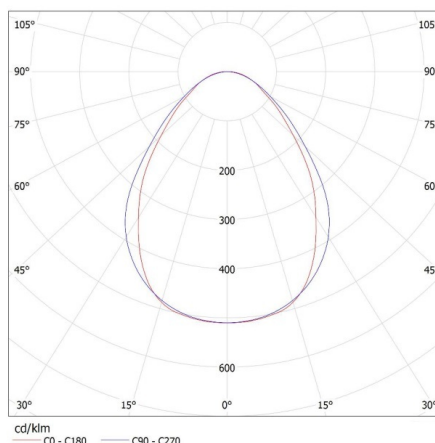

DALŠÍ INFORMACE:

- 5 let záruky shodně s podmínkami záručního prohlášení dostupného na internetové stránce

KANLUX S.A. (kat 33919) AL-SH-WW-MPR-B-NT / LDC (Polar)