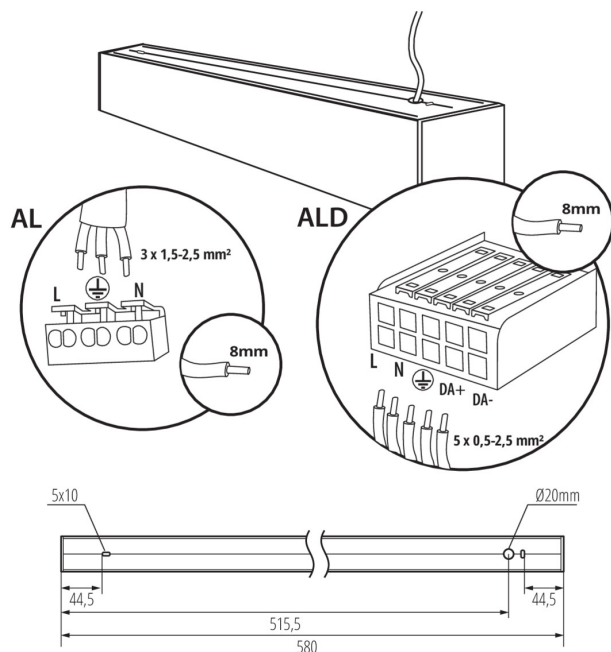

Lineární LED svítidlo