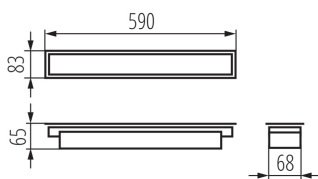

### VŠEOBECNÉ ÚDAJE:

**Barva:** bílá

**Místo montáže:** k zabudování do stropu

**Místo použití:** uvnitř

**Minimální vzdálenost od osvětlovaného objektu:** 0,5m

**Možnost spolupráce se stmívačem:** ne

**Směr svícení svítidla:** dolů

**Délka [mm]:** 590

**Šířka [mm]:** 83

**Výška [mm]:** 65

**Integrovaný LED zdroj světla:** ano

### LOGISTICKÉ ÚDAJE:

**Měrná jednotka:** kus

**Způsob balení:** 1

Lineární LED svítidlo

Počet kusů v druhém balení : 1  
Počet kusů v hromadném balení: 1  
Čistá jednotková hmotnost [g] : 960  
Gramáž [g] : 1150  
Délka jednotkového balení [cm] : 75  
Šířka jednotkového balení [cm] : 11  
Výška jednotkového balení [cm] : 7  
Hmotnost kartonu [kg] : 1.15  
Šířka kartonu [cm] : 11  
Výška kartonu [cm] : 7  
Délka kartonu [cm] : 75  
Objem kartonu [m<sup>3</sup>] : 0.005775