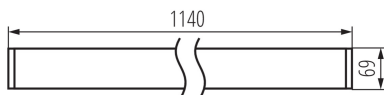

Lineární LED svítidlo

5905339339751

VŠEOBECNÉ ÚDAJE:

Barva: bílá

Místo montáže: k usazení na strop

Místo použití: uvnitř

Minimální vzdálenost od osvětlovaného objektu: 0,5m

Možnost spolupráce se stmívačem: ne

Směr svícení svítidla: dolů

Délka [mm]: 1140

Šířka [mm]: 60

Výška [mm]: 69

Integrovaný LED zdroj světla: ano

TECHNICKÉ ÚDAJE:

Jmenovité napětí [V]: 220-240 AC

Jmenovitá frekvence [Hz]: 50

Rozsah průměrů používaných vodičů [mm²]: 1,5÷2,5

Doba nahřívání lampy [s]: ≤ 1

Doba zapálení lampy [s]: $\leq 0,5$

Stupeň krytí IP: 20

LOGISTICKÉ ÚDAJE:

Měrná jednotka: kus

Způsob balení: 1

Lineární LED svítidlo