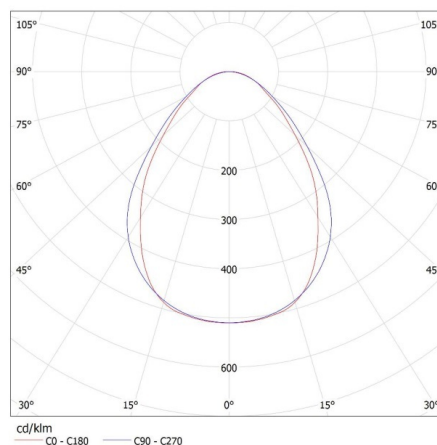

DALŠÍ INFORMACE:

- 5 let záruky shodně s podmínkami záručního prohlášení dostupného na internetové stránce

KANLUX S.A. (kat 33979) AL-MH-WW-MPR-W-NT / LDC (Polar)