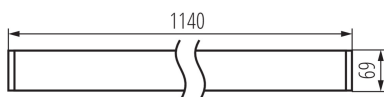

Lineární LED svítidlo

5905339339799

VŠEOBECNÉ ÚDAJE:

Barva: bílá

Místo montáže: k usazení na strop

Místo použití: uvnitř

Minimální vzdálenost od osvětlovaného objektu: 0,5m

Možnost spolupráce se stmívačem: ne

Směr svícení svítidla: dolů

Délka [mm]: 1140

Šířka [mm]: 60

Výška [mm]: 69

Integrovaný LED zdroj světla: ano

TECHNICKÉ ÚDAJE:

Jmenovité napětí [V]: 220-240 AC

Jmenovitá frekvence [Hz]: 50

Rozsah průměrů používaných vodičů [mm²]: 1,5÷2,5

Doba nahřívání lampy [s]: ≤ 1

Doba zapálení lampy [s]: $\leq 0,5$

Stupeň krytí IP: 20

LOGISTICKÉ ÚDAJE:

Měrná jednotka: kus

Způsob balení: 1

Lineární LED svítidlo