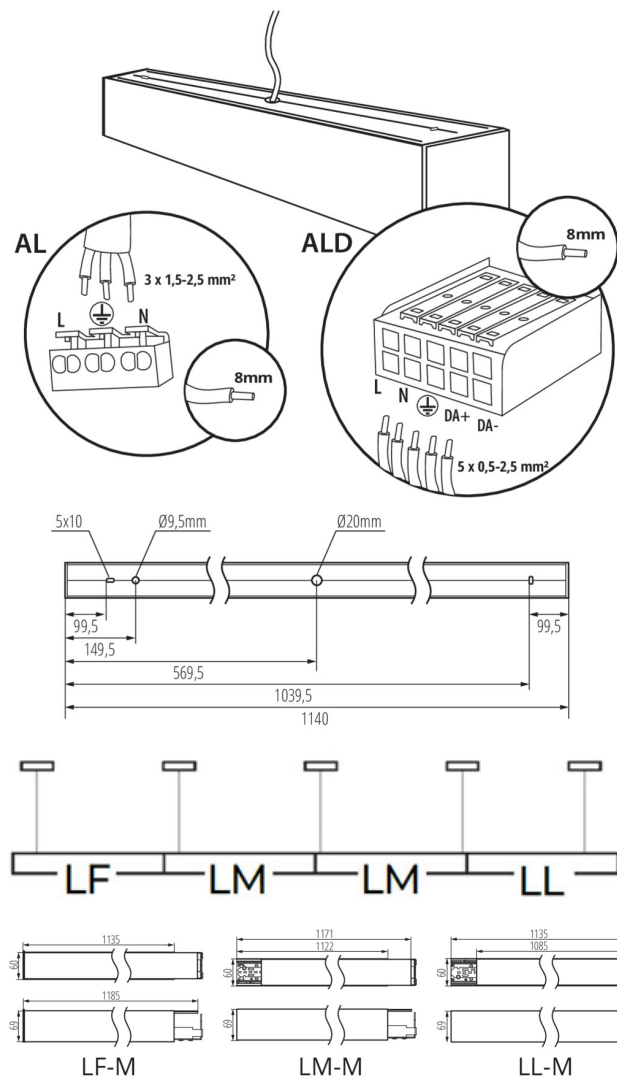

Lineární LED svítidlo

5905339339805

VŠEOBECNÉ ÚDAJE:

Barva: bílá

Místo montáže: k usazení na strop

Místo použití: uvnitř

Minimální vzdálenost od osvětlovaného objektu: 0,5m

Možnost spolupráce se stmívačem: ne

Směr svícení svítidla: dolů

Délka [mm]: 1140

Šířka [mm]: 60

Výška [mm]: 69

Integrovaný LED zdroj světla: ano

TECHNICKÉ ÚDAJE:

Jmenovité napětí [V]: 220-240 AC

Jmenovitá frekvence [Hz]: 50

Stupeň krytí IP: 20

LOGISTICKÉ ÚDAJE:

Způsob balení: 1

Počet kusů v druhém balení : 1

Počet kusů v hromadném balení: 1

Čistá jednotková hmotnost [g]: 2100

Gramáž [g]: 2450

Délka jednotkového balení [cm]: 136

Šířka jednotkového balení [cm]: 11

Lineární LED svítidlo

Výška jednotkového balení [cm]: 7

Hmotnost kartonu [kg]: 2.45

Šířka kartonu [cm]: 11

Výška kartonu [cm]: 7

Délka kartonu [cm]: 136

Objem kartonu [m³]: 0.010472