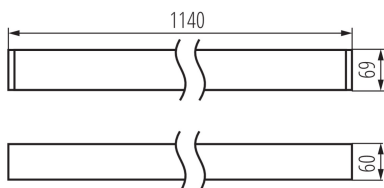

Lineární LED svítidlo

5905339339805

VŠEOBECNÉ ÚDAJE:

Barva: bílá

Místo montáže: k usazení na strop

Místo použití: uvnitř

Minimální vzdálenost od osvětlovaného objektu: 0,5m

Možnost spolupráce se stmívačem: ne

Směr svícení svítidla: dolů

Délka [mm]: 1140

Šířka [mm]: 60

Výška [mm]: 69

Integrovaný LED zdroj světla: ano

TECHNICKÉ ÚDAJE:

Jmenovité napětí [V]: 220-240 AC

Jmenovitá frekvence [Hz]: 50

Maximální výkon [W]: 25

Třída ochrany před úrazem elektrickým proudem: I

Materiál difuzoru: plast

Typ diody: LED SMD

Barva světla: bílá

Náhradní teplota chromatičnosti [K]: 4000

Stálost barev v násobcích MacAdamovy elipsy: ≤ 6

Šířka jednotkového balení [cm]: 11

Lineární LED svítidlo

Výška jednotkového balení [cm]: 7

Hmotnost kartonu [kg]: 2.45

Šířka kartonu [cm]: 11

Výška kartonu [cm]: 7

Délka kartonu [cm]: 136

Objem kartonu [m³]: 0.010472