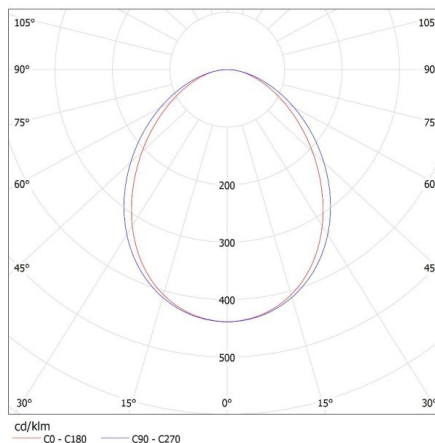

DALŠÍ INFORMACE:

- 5 let záruky shodně s podmínkami záručního prohlášení dostupného na internetové stránce

KANLUX S.A. (kat 33987) AL-MH-WW-MAT-B-NT / LDC (Polar)