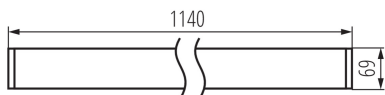

Lineární LED svítidlo

5905339339874

VŠEOBECNÉ ÚDAJE:

Barva: černá

Místo montáže: k usazení na strop

Místo použití: uvnitř

Minimální vzdálenost od osvětlovaného objektu: 0,5m

Možnost spolupráce se stmívačem: ne

Směr svícení svítidla: dolů

Délka [mm]: 1140

Šířka [mm]: 60

Výška [mm]: 69

Integrovaný LED zdroj světla: ano

TECHNICKÉ ÚDAJE:

Jmenovité napětí [V]: 220-240 AC

Jmenovitá frekvence [Hz]: 50

Rozsah průměrů používaných vodičů [mm²]: 1,5÷2,5

Doba nahřívání lampy [s]: ≤ 1

Doba zapálení lampy [s]: $\leq 0,5$

Stupeň krytí IP: 20

LOGISTICKÉ ÚDAJE:

Měrná jednotka: kus

Způsob balení: 1

Lineární LED svítidlo