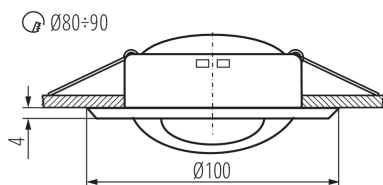

**Rozsah okolních teplot, kterým může být výrobek vystaven [°C]:** 5÷25

**Materiál korpusu:** ocel

**Typ přípojky:** volné konce kabelů

**Délka vodiče [m]:** 0.12

**Průřez kabelu [mm<sup>2</sup>]:** 0.75

**Regulace úhlu svítidla:** v jedné ose

### LOGISTICKÉ ÚDAJE:

**Měrná jednotka:** kus

**Způsob balení:** 50

**Počet kusů v druhém balení:** 1

**Počet kusů v hromadném balení:** 50

**Čistá jednotková hmotnost [g]:** 124

**Gramáž [g]:** 160

**Délka jednotkového balení [cm]:** 10.5

### Stropní bodové svítidlo

Šířka jednotkového balení [cm]: 4.5  
Výška jednotkového balení [cm]: 10.5  
Hmotnost kartonu [kg]: 8  
Šířka kartonu [cm]: 24.5  
Výška kartonu [cm]: 23  
Délka kartonu [cm]: 53.5  
Objem kartonu [m<sup>3</sup>]: 0.030147