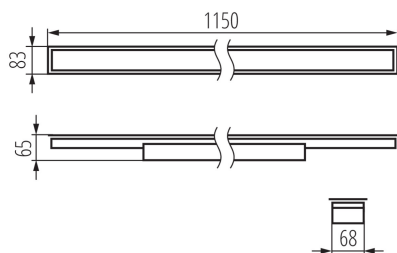

Směr svícení svítidla: dolů

Délka [mm]: 1150

Šířka [mm]: 83

Výška [mm]: 65

Integrovaný LED zdroj světla: ano

Version for connection in line [initial element] LF: 34584 (PT)

Version for connection in line [central element] LM: 34728 (PT)

Úhel svícení [°]: X85/Y95

Světelná účinnost [lm/W]: 119

Rozsah okolních teplot, kterým může být výrobek vystaven [°C]: 5÷25

Typ difuzoru: matná

Materiál korpusu: ocel

Typ přípojky: samosvorná svorkovnice

Rozsah průměrů používaných vodičů [mm²]: 1,5÷2,5

Doba nahřívání lampy [s]: ≤ 1

Doba zapálení lampy [s]: $\leq 0,5$

34010 AL-ML-WW-MAT-W-PT

Lineární LED svítidlo

Stupeň krytí IP: 20

LOGISTICKÉ ÚDAJE:

Měrná jednotka: kus

Způsob balení: 1

Hmotnost kartonu [kg]: 1.945

Šířka kartonu [cm]: 11

Výška kartonu [cm]: 7

Délka kartonu [cm]: 136

Objem kartonu [m³]: 0.010472

DALŠÍ INFORMACE:

- 5 let záruky shodně s podmínkami záručního prohlášení dostupného na internetové stránce