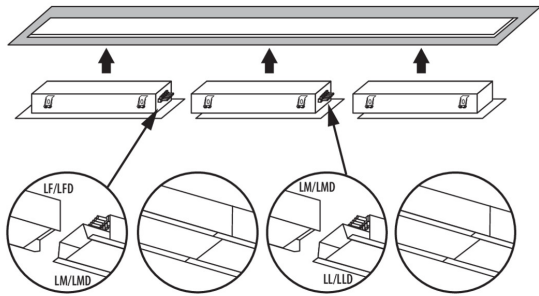

34010 AL-ML-WW-MAT-W-PT

Lineární LED svítidlo