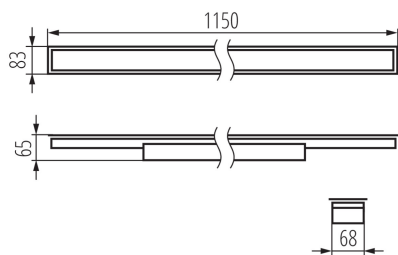

### VŠEOBECNÉ ÚDAJE:

**Barva:** bílá

**Místo montáže:** k zabudování do stropu

**Místo použití:** uvnitř

**Minimální vzdálenost od osvětlovaného objektu:** 0,5m

**Možnost spolupráce se stmívačem:** ne

**Směr svícení svítidla:** dolů

**Délka [mm]:** 1150

**Šířka [mm]:** 83

**Výška [mm]:** 65

**Integrovaný LED zdroj světla:** ano

**Typ difuzoru:** matná

**Materiál korpusu:** ocel

**Typ přípojky:** samosvorná svorkovnice

**Rozsah průměrů používaných vodičů [mm<sup>2</sup>]:** 1,5÷2,5

**Doba nahřívání lampy [s]:**  $\leq 1$

**Doba zapálení lampy [s]:**  $\leq 0,5$

### LOGISTICKÉ ÚDAJE:

**Měrná jednotka:** kus

**Způsob balení:** 1

Lineární LED svítidlo

Počet kusů v druhém balení : 1  
Počet kusů v hromadném balení: 1  
Čistá jednotková hmotnost [g]: 1520  
Gramáž [g]: 1860  
Délka jednotkového balení [cm]: 136  
Šířka jednotkového balení [cm]: 11  
Výška jednotkového balení [cm]: 7  
Hmotnost kartonu [kg]: 1.86  
Šířka kartonu [cm]: 11  
Výška kartonu [cm]: 7  
Délka kartonu [cm]: 136  
Objem kartonu [m<sup>3</sup>]: 0.010472