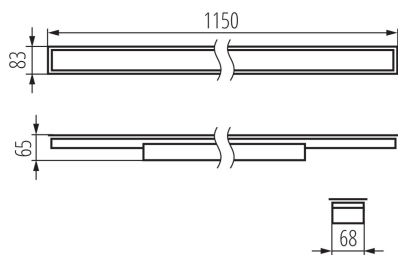

Lineární LED svítidlo

5905339340221

VŠEOBECNÉ ÚDAJE:

Barva: černá

Místo montáže: k zabudování do stropu

Místo použití: uvnitř

Minimální vzdálenost od osvětlovaného objektu: 0,5m

Možnost spolupráce se stmívačem: ne

Směr svícení svítidla: dolů

Délka [mm]: 1150

Šířka [mm]: 83

Výška [mm]: 65

Integrovaný LED zdroj světla: ano

Version for connection in line [initial element] LF: 34582 (PT)

Version for connection in line [central element] LM: 34726 (PT)

Úhel svícení [°]: X85/Y95

Světelná účinnost [lm/W]: 119

Rozsah okolních teplot, kterým může být výrobek vystaven [°C]: 5÷25

Typ difuzoru: matná

Materiál korpusu: ocel

Typ přípojky: samosvorná svorkovnice

Rozsah průměrů používaných vodičů [mm²]: 1,5÷2,5

Šířka kartonu [cm]: 11

Výška kartonu [cm]: 7

Délka kartonu [cm]: 136

Objem kartonu [m³]: 0.010472

DALŠÍ INFORMACE:

- 5 let záruky shodně s podmínkami záručního prohlášení dostupného na internetové stránce

KANLUX S.A. (kat 34022) AL-ML-WW-MAT-B-PT / LDC (Polar)