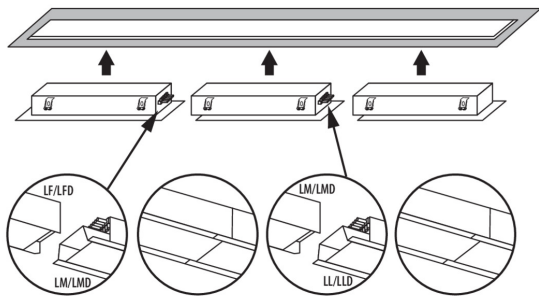

Lineární LED svítidlo