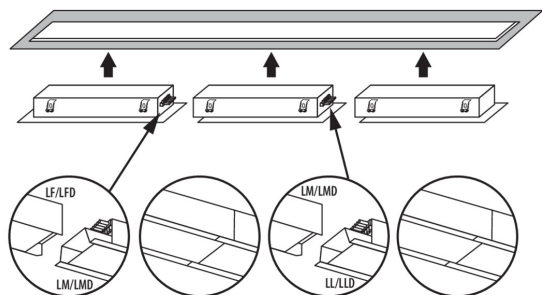

Lineární LED svítidlo