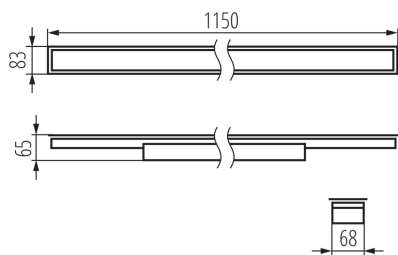

Lineární LED svítidlo

5905339340245

VŠEOBECNÉ ÚDAJE:

Barva: černá

Místo montáže: k zabudování do stropu

Místo použití: uvnitř

Minimální vzdálenost od osvětlovaného objektu: 0,5m

Možnost spolupráce se stmívačem: ne

Směr svícení svítidla: dolů

Délka [mm]: 1150

Šířka [mm]: 83

Výška [mm]: 65

Integrovaný LED zdroj světla: ano

Version for connection in line [initial element] LF: 34579 (PT)

Version for connection in line [central element] LM: 34723 (PT)

Maximální výkon [W]: 25

Třída ochrany před úrazem elektrickým proudem: I

Materiál difuzoru: plast

Typ diody: LED SMD

Světelný tok [lm]: 3000

Barva světla: bílá

Náhradní teplota chromatičnosti [K]: 4000

Stálost barev v násobcích MacAdamovy elipsy: ≤ 3

Šířka kartonu [cm]: 11

Výška kartonu [cm]: 7

Délka kartonu [cm]: 136

Objem kartonu [m³]: 0.010472

DALŠÍ INFORMACE:

- 5 let záruky shodně s podmínkami záručního prohlášení dostupného na internetové stránce

KANLUX S.A. (kat 34024) AL-ML-NW-MPR-B-PT / LDC (Polar)