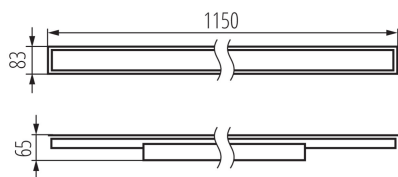

Směr svícení svítidla: dolů

Délka [mm]: 1150

Šířka [mm]: 83

Výška [mm]: 65

Integrovaný LED zdroj světla: ano

Version for connection in line [initial element] LF: 34580 (PT)

Version for connection in line [central element] LM: 34724 (PT)

Rozsah okolních teplot, kterým může být výrobek vystaven [°C]: 5÷25

Typ difuzoru: mikroprizmatický

Materiál korpusu: ocel

Typ přípojky: samosvorná svorkovnice

Rozsah průměrů používaných vodičů [mm²]: 1,5÷2,5

Doba nahřívání lampy [s]: ≤ 1

Doba zapálení lampy [s]: $\leq 0,5$

Lineární LED svítidlo

Stupeň krytí IP: 20

LOGISTICKÉ ÚDAJE:

Měrná jednotka: kus

Způsob balení: 1

Počet kusů v druhém balení : 1

Šířka kartonu [cm]: 11

Výška kartonu [cm]: 7

Délka kartonu [cm]: 136

Objem kartonu [m³]: 0.010472

DALŠÍ INFORMACE:

- 5 let záruky shodně s podmínkami záručního prohlášení dostupného na internetové stránce

KANLUX S.A. (kat 34036) AL-ML-NW-MPR-S-PT / LDC (Polar)