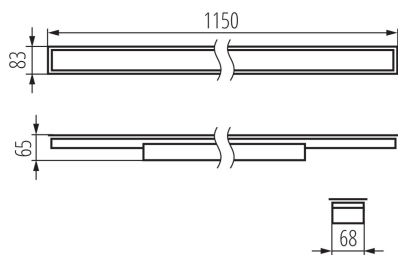

Lineární LED svítidlo

5905339340382

VŠEOBECNÉ ÚDAJE:

Barva: stříbrná

Místo montáže: k zabudování do stropu

Místo použití: uvnitř

Minimální vzdálenost od osvětlovaného objektu: 0,5m

Možnost spolupráce se stmívačem: ne

Směr svícení svítidla: dolů

Délka [mm]: 1150

Šířka [mm]: 83

Výška [mm]: 65

Integrovaný LED zdroj světla: ano

Version for connection in line [initial element] LF: 34586 (PT)

Version for connection in line [central element] LM: 34730 (PT)

Maximální výkon [W]: 25

Třída ochrany před úrazem elektrickým proudem: I

Materiál difuzoru: plast

Typ diody: LED SMD

Světelný tok [lm]: 2750

Barva světla: teplá bílá

Náhradní teplota chromatičnosti [K]: 3000

Rozsah průměrů používaných vodičů [mm²]: 1,5÷2,5

Doba nahřívání lampy [s]: ≤ 1

Doba zapálení lampy [s]: $\leq 0,5$

Lineární LED svítidlo

Stupeň krytí IP: 20

LOGISTICKÉ ÚDAJE:

Měrná jednotka: kus

Způsob balení: 1