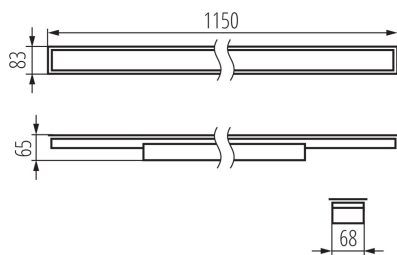

Směr svícení svítidla: dolů

Délka [mm]: 1150

Šířka [mm]: 83

Výška [mm]: 65

Integrovaný LED zdroj světla: ano

Version for connection in line [initial element] LF: 34590 (PT)

Version for connection in line [central element] LM: 34734 (PT)

Rozsah okolních teplot, kterým může být výrobek vystaven [°C]: 5÷25

Typ difuzoru: matná

Materiál korpusu: ocel

Typ přípojky: samosvorná svorkovnice

Rozsah průměrů používaných vodičů [mm²]: 1,5÷2,5

Doba nahřívání lampy [s]: ≤ 1

Doba zapálení lampy [s]: $\leq 0,5$

Lineární LED svítidlo

Stupeň krytí IP: 20

LOGISTICKÉ ÚDAJE:

Měrná jednotka: kus

Způsob balení: 1

Počet kusů v druhém balení : 1

Počet kusů v hromadném balení: 1

Výška kartonu [cm]: 7

Délka kartonu [cm]: 136

Objem kartonu [m³]: 0.010472

DALŠÍ INFORMACE:

- 5 let záruky shodně s podmínkami záručního prohlášení dostupného na internetové stránce

KANLUX S.A. (kat 34062) AL-MM-NW-MAT-W-PT / LDC (Polar)