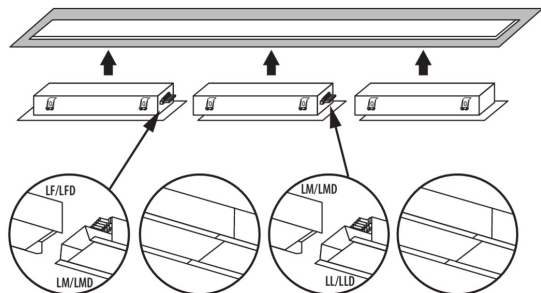

Lineární LED svítidlo