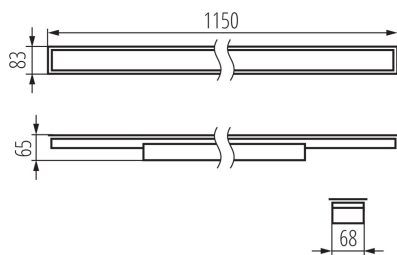

Směr svícení svítidla: dolů

Délka [mm]: 1150

Šířka [mm]: 83

Výška [mm]: 65

Integrovaný LED zdroj světla: ano

Version for connection in line [initial element] LF: 34593 (PT)

Version for connection in line [central element] LM: 34737 (PT)

Rozsah okolních teplot, kterým může být výrobek vystaven [°C]: 5÷25

Typ difuzoru: mikroprizmatický

Materiál korpusu: ocel

Typ přípojky: samosvorná svorkovnice

Rozsah průměrů používaných vodičů [mm²]: 1,5÷2,5

Doba nahřívání lampy [s]: ≤ 1

Doba zapálení lampy [s]: $\leq 0,5$

Lineární LED svítidlo

Stupeň krytí IP: 20

LOGISTICKÉ ÚDAJE:

Měrná jednotka: kus

Způsob balení: 1

Počet kusů v druhém balení : 1

Šířka kartonu [cm]: 11

Výška kartonu [cm]: 7

Délka kartonu [cm]: 136

Objem kartonu [m³]: 0.010472

DALŠÍ INFORMACE:

- 5 let záruky shodně s podmínkami záručního prohlášení dostupného na internetové stránce

KANLUX S.A. (kat 34064) AL-MM-NW-MPR-W-PT / LDC (Polar)