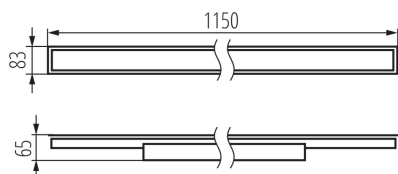

Směr svícení svítidla: dolů

Délka [mm]: 1150

Šířka [mm]: 83

Výška [mm]: 65

Integrovaný LED zdroj světla: ano

Version for connection in line [initial element] LF: 34599 (PT)

Version for connection in line [central element] LM: 34743 (PT)

Úhel svícení [°]: X75/Y90

Světelná účinnost [lm/W]: 109

Rozsah okolních teplot, kterým může být výrobek vystaven [°C]: 5÷25

Typ difuzoru: mikroprizmatický

Materiál korpusu: ocel

Typ přípojky: samosvorná svorkovnice

Rozsah průměrů používaných vodičů [mm²]: 1,5÷2,5

Doba nahřívání lampy [s]: ≤ 1

Doba zapálení lampy [s]: $\leq 0,5$

Lineární LED svítidlo

Stupeň krytí IP: 20

LOGISTICKÉ ÚDAJE:

Měrná jednotka: kus

Způsob balení: 1