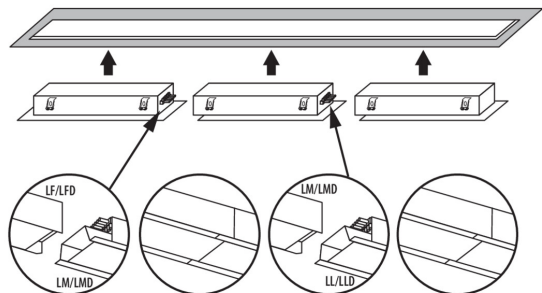

Lineární LED svítidlo