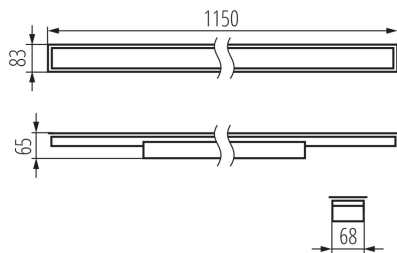

Lineární LED svítidlo

5905339340702

VŠEOBECNÉ ÚDAJE:

Barva: černá

Místo montáže: k zabudování do stropu

Místo použití: uvnitř

Minimální vzdálenost od osvětlovaného objektu: 0,5m

Možnost spolupráce se stmívačem: ne

Směr svícení svítidla: dolů

Délka [mm]: 1150

Šířka [mm]: 83

Výška [mm]: 65

Integrovaný LED zdroj světla: ano

Version for connection in line [initial element] LF: 34591 (PT)

Version for connection in line [central element] LM: 34735 (PT)

Maximální výkon [W]: 29

Třída ochrany před úrazem elektrickým proudem: I

Materiál difuzoru: plast

Typ diody: LED SMD

Světelný tok [lm]: 3600

Barva světla: bílá

Náhradní teplota chromatičnosti [K]: 4000

Stálost barev v násobcích MacAdamovy elipsy: ≤ 3

Šířka kartonu [cm]: 11

Výška kartonu [cm]: 7

Délka kartonu [cm]: 136

Objem kartonu [m³]: 0.010472

DALŠÍ INFORMACE:

- 5 let záruky shodně s podmínkami záručního prohlášení dostupného na internetové stránce

KANLUX S.A. (kat 34070) AL-MM-NW-MPR-B-PT / LDC (Polar)