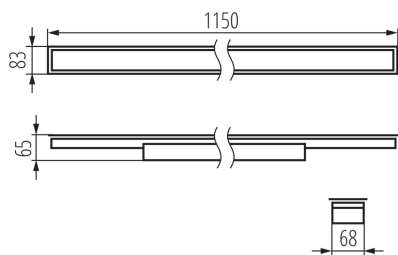

Lineární LED svítidlo

5905339340757

VŠEOBECNÉ ÚDAJE:

Barva: stříbrná

Místo montáže: k zabudování do stropu

Místo použití: uvnitř

Minimální vzdálenost od osvětlovaného objektu: 0,5m

Možnost spolupráce se stmívačem: ne

Směr svícení svítidla: dolů

Délka [mm]: 1150

Šířka [mm]: 83

Výška [mm]: 65

Integrovaný LED zdroj světla: ano

Version for connection in line [initial element] LF: 34595 (PT)

Version for connection in line [central element] LM: 34739 (PT)

Maximální výkon [W]: 29

Třída ochrany před úrazem elektrickým proudem: I

Materiál difuzoru: plast

Typ diody: LED SMD

Světelný tok [lm]: 3450

Barva světla: teplá bílá

Náhradní teplota chromatičnosti [K]: 3000

Úhel svícení [°]: X85/Y95

Světelná účinnost [lm/W]: 119

Rozsah okolních teplot, kterým může být výrobek vystaven [°C]: 5÷25

Typ difuzoru: matná

Materiál korpusu: ocel

Typ přípojky: samosvorná svorkovnice

Rozsah průměrů používaných vodičů [mm²]: 1,5÷2,5