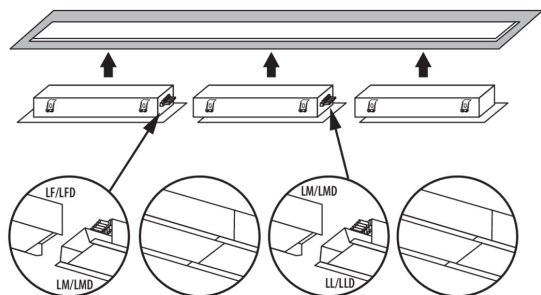

34075 AL-MM-WW-MAT-S-PT

Lineární LED svítidlo